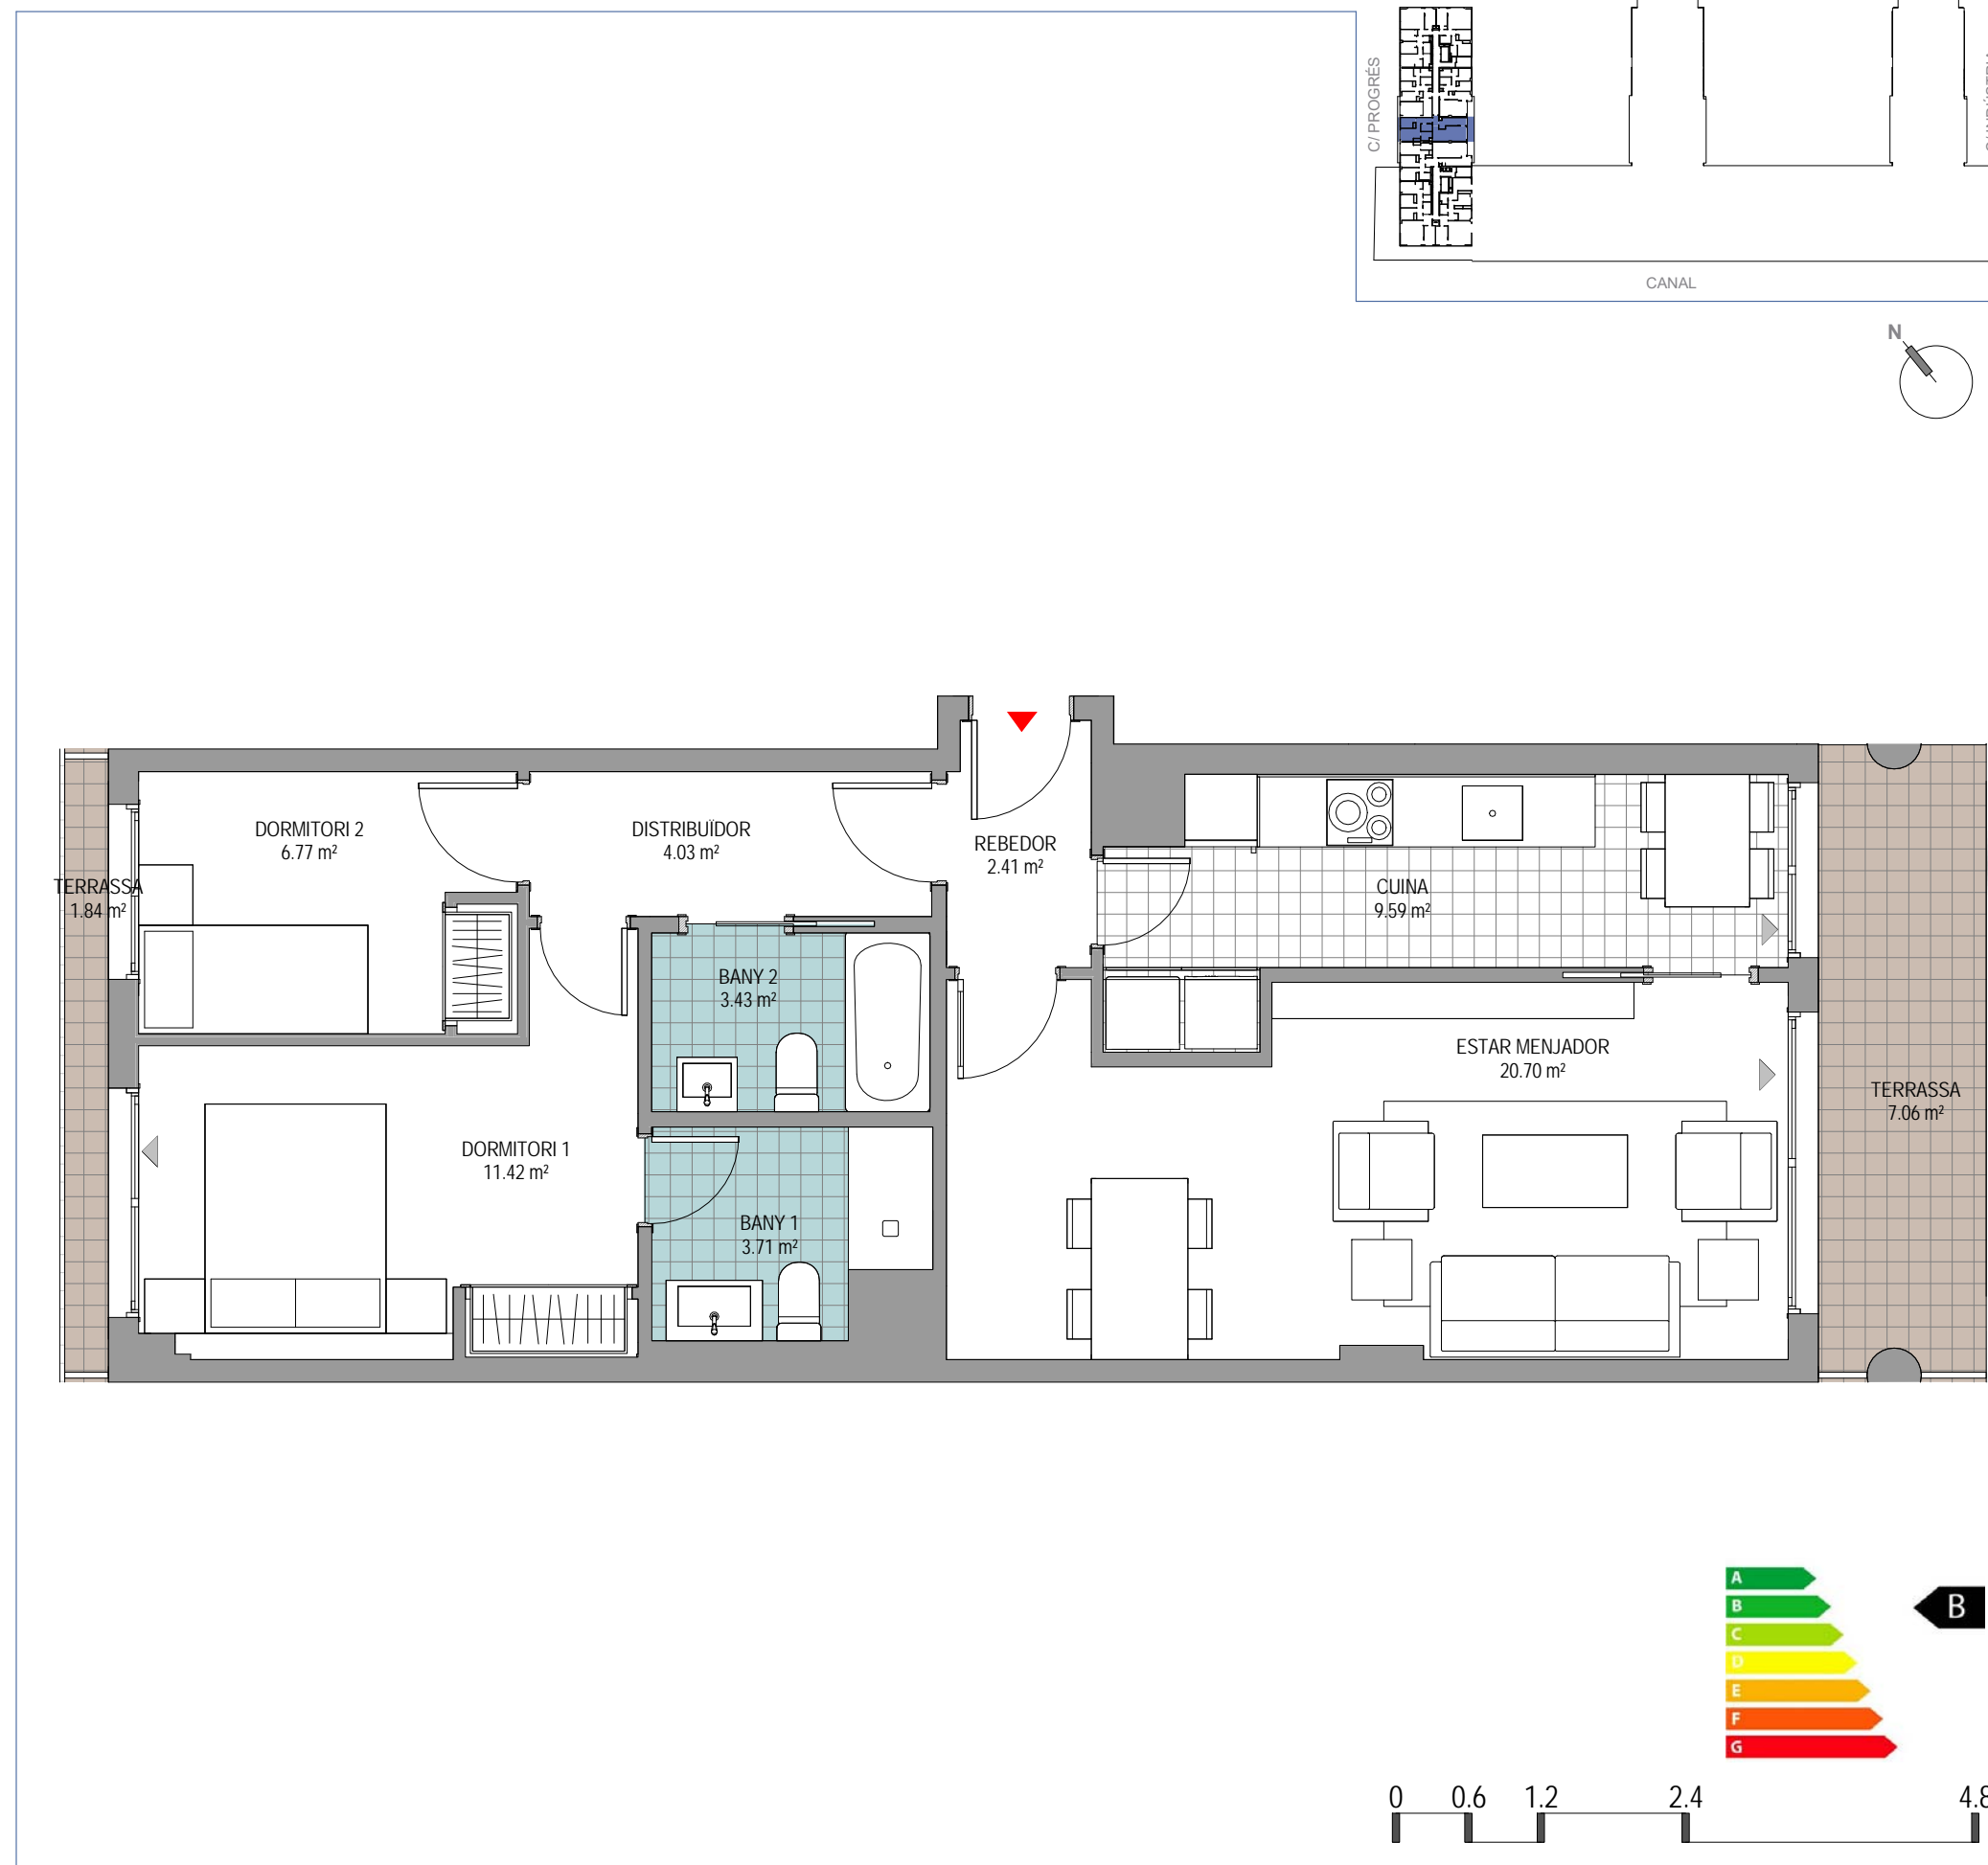

www.kronosh2o.com

Habitatge Tipus A27 - Plantes 1 a 8

Opció 1

Superfícies aproximades:

Superfície Útil:	62,06m ²
Superfície Útil Terrassa:	8,90m ²
Superfície Construïda:	85,38m ²

(amb part proporcional de zones comuns)

Aquest document (tant en la seva part gràfica com a les dades referides a superfícies) té caràcter orientatiu, sense perjudici de la informació més exacta continguda a la documentació tècnica de l'edifici. Tot el mobiliari que es mostra en aquest plànol, inclòs el de la cuina, s'ha inclòs a efectes merament orientatius i decoratius.