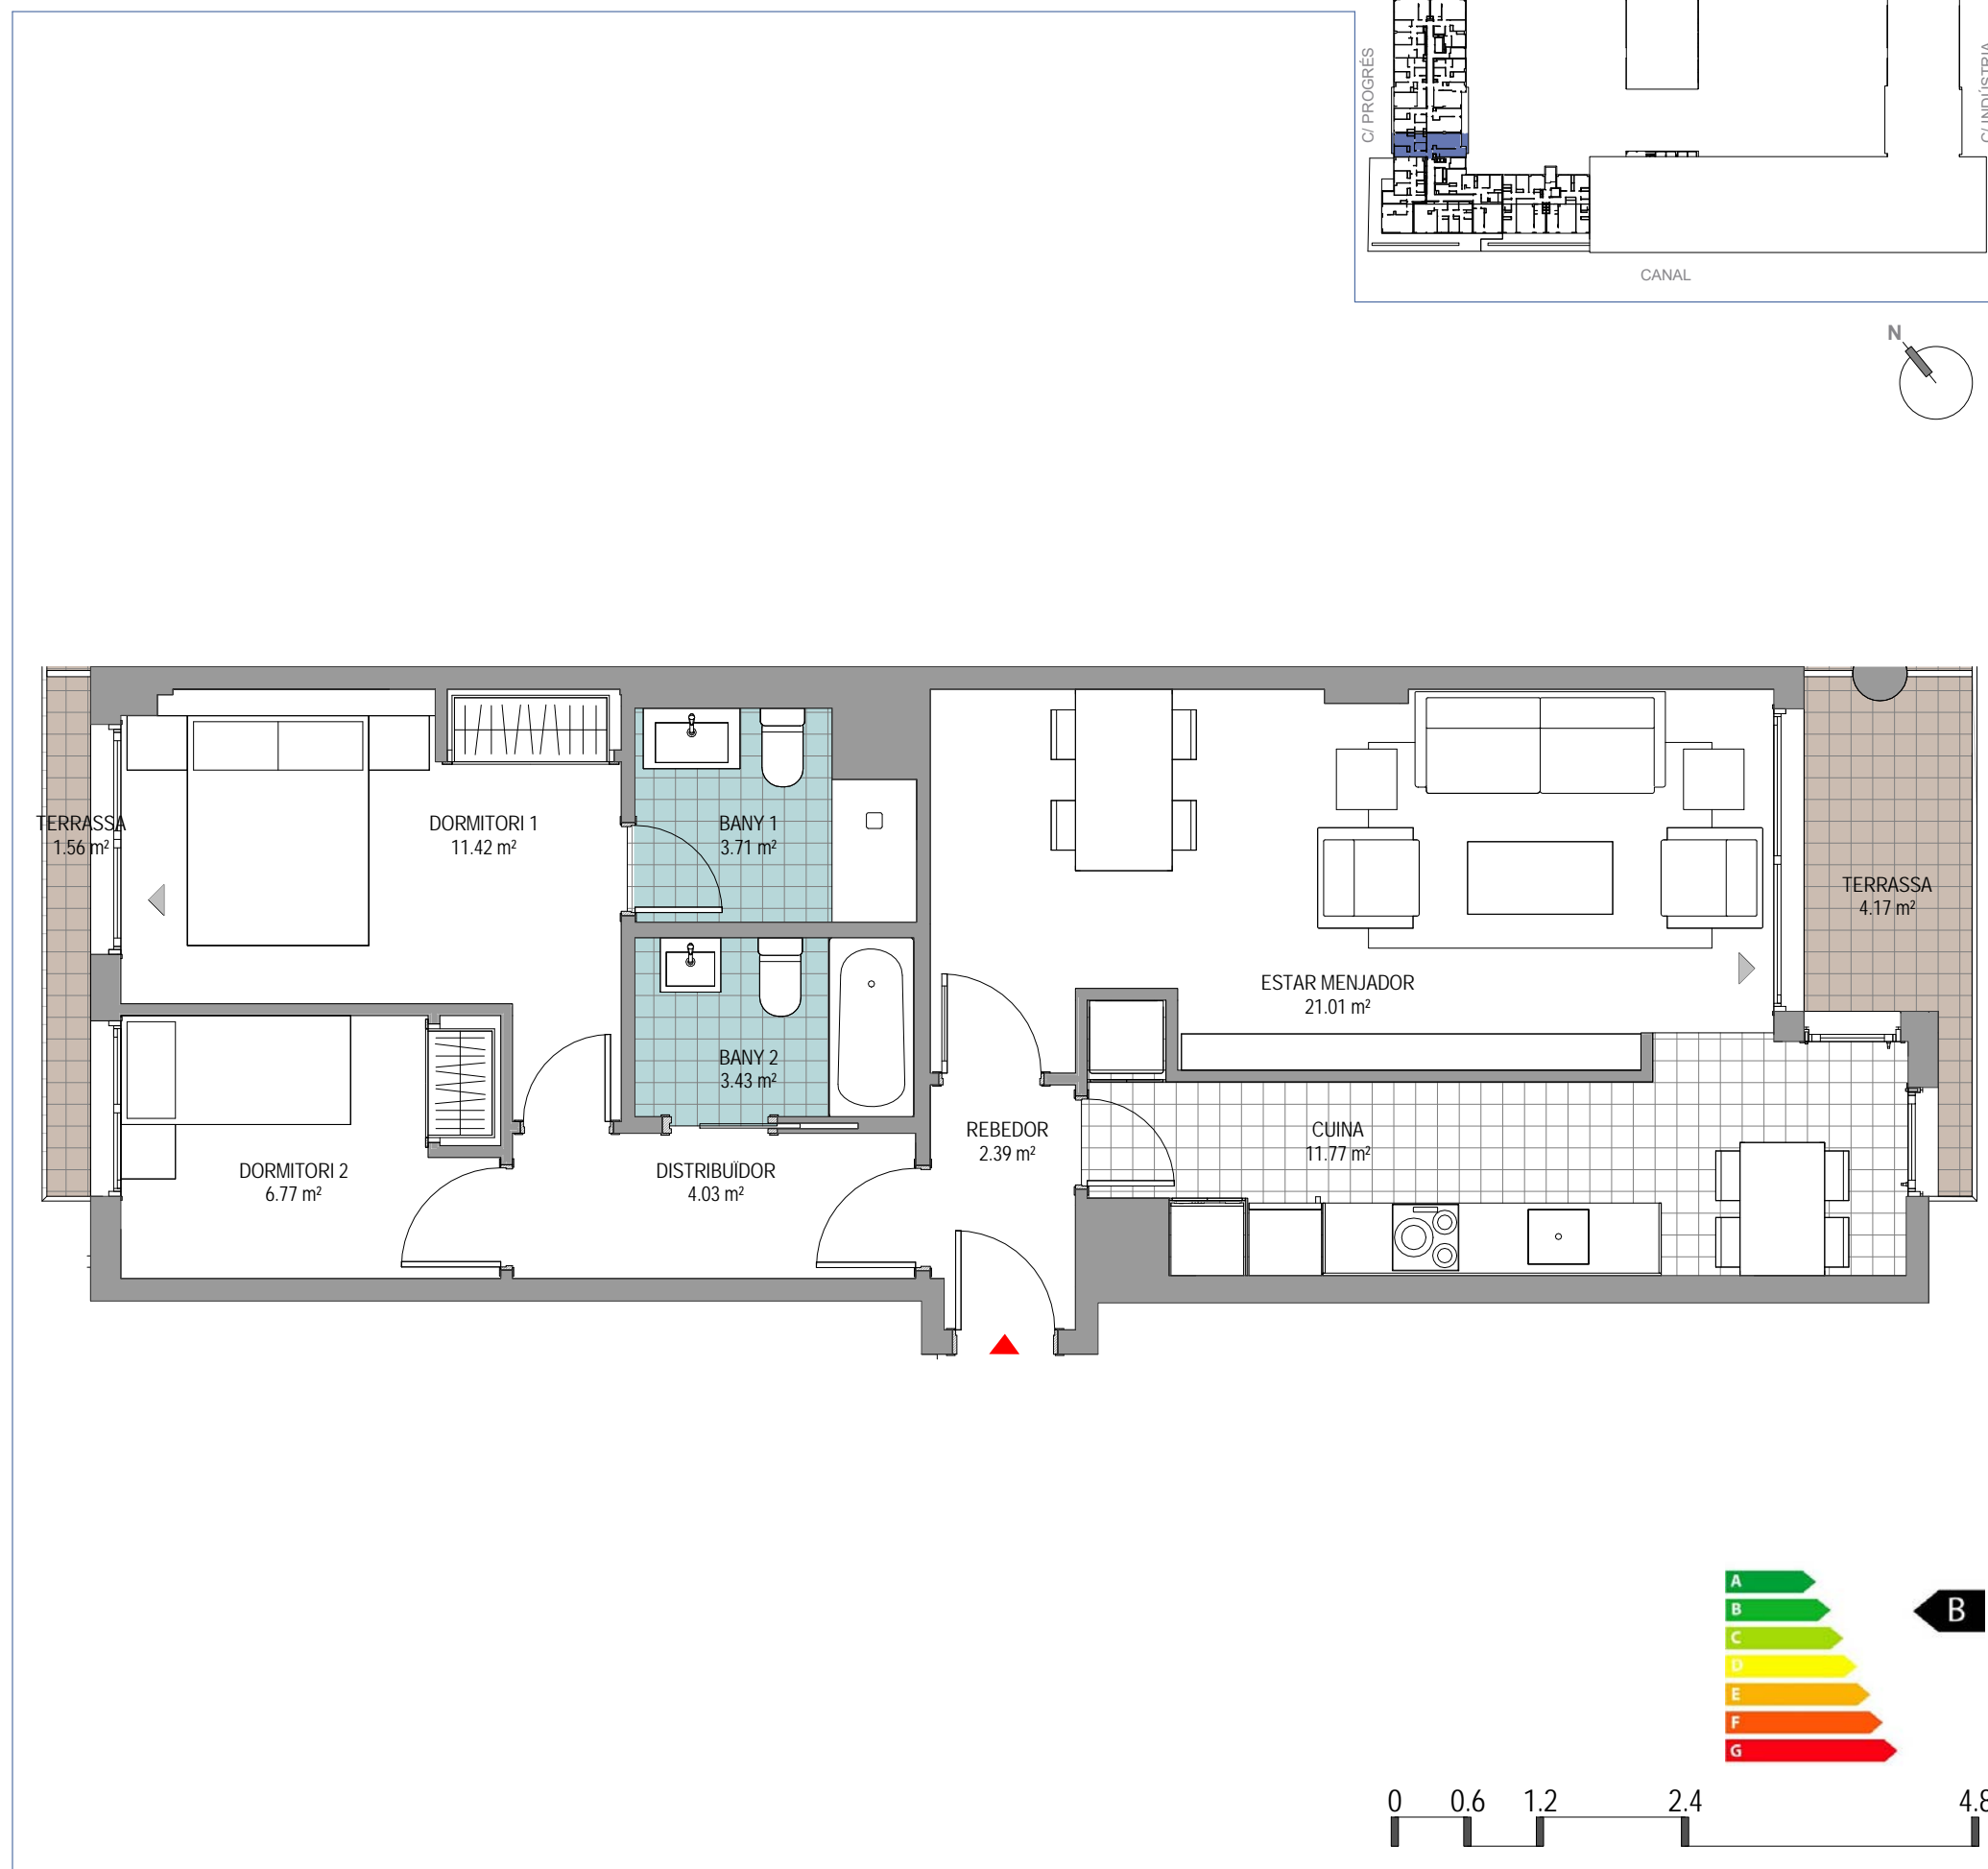

www.kronosh2o.com

Habitatge Tipus A28 - Plantes 1 a 3

Opció 1

Superfícies aproximades:

Superfície Útil: 64,53m²
 Superfície Útil Terrassa: 5,73m²
 Superfície Construïda: 88,78m²
(amb part proporcional de zones comuns)

Aquest document (tant en la seva part gràfica com a les dades referides a superfícies) té caràcter orientatiu, sense perjudici de la informació més exacta continguda a la documentació tècnica de l'edifici. Tot el mobiliari que es mostra en aquest plànol, inclòs el de la cuina, s'ha inclòs a efectes merament orientatius i decoratius.