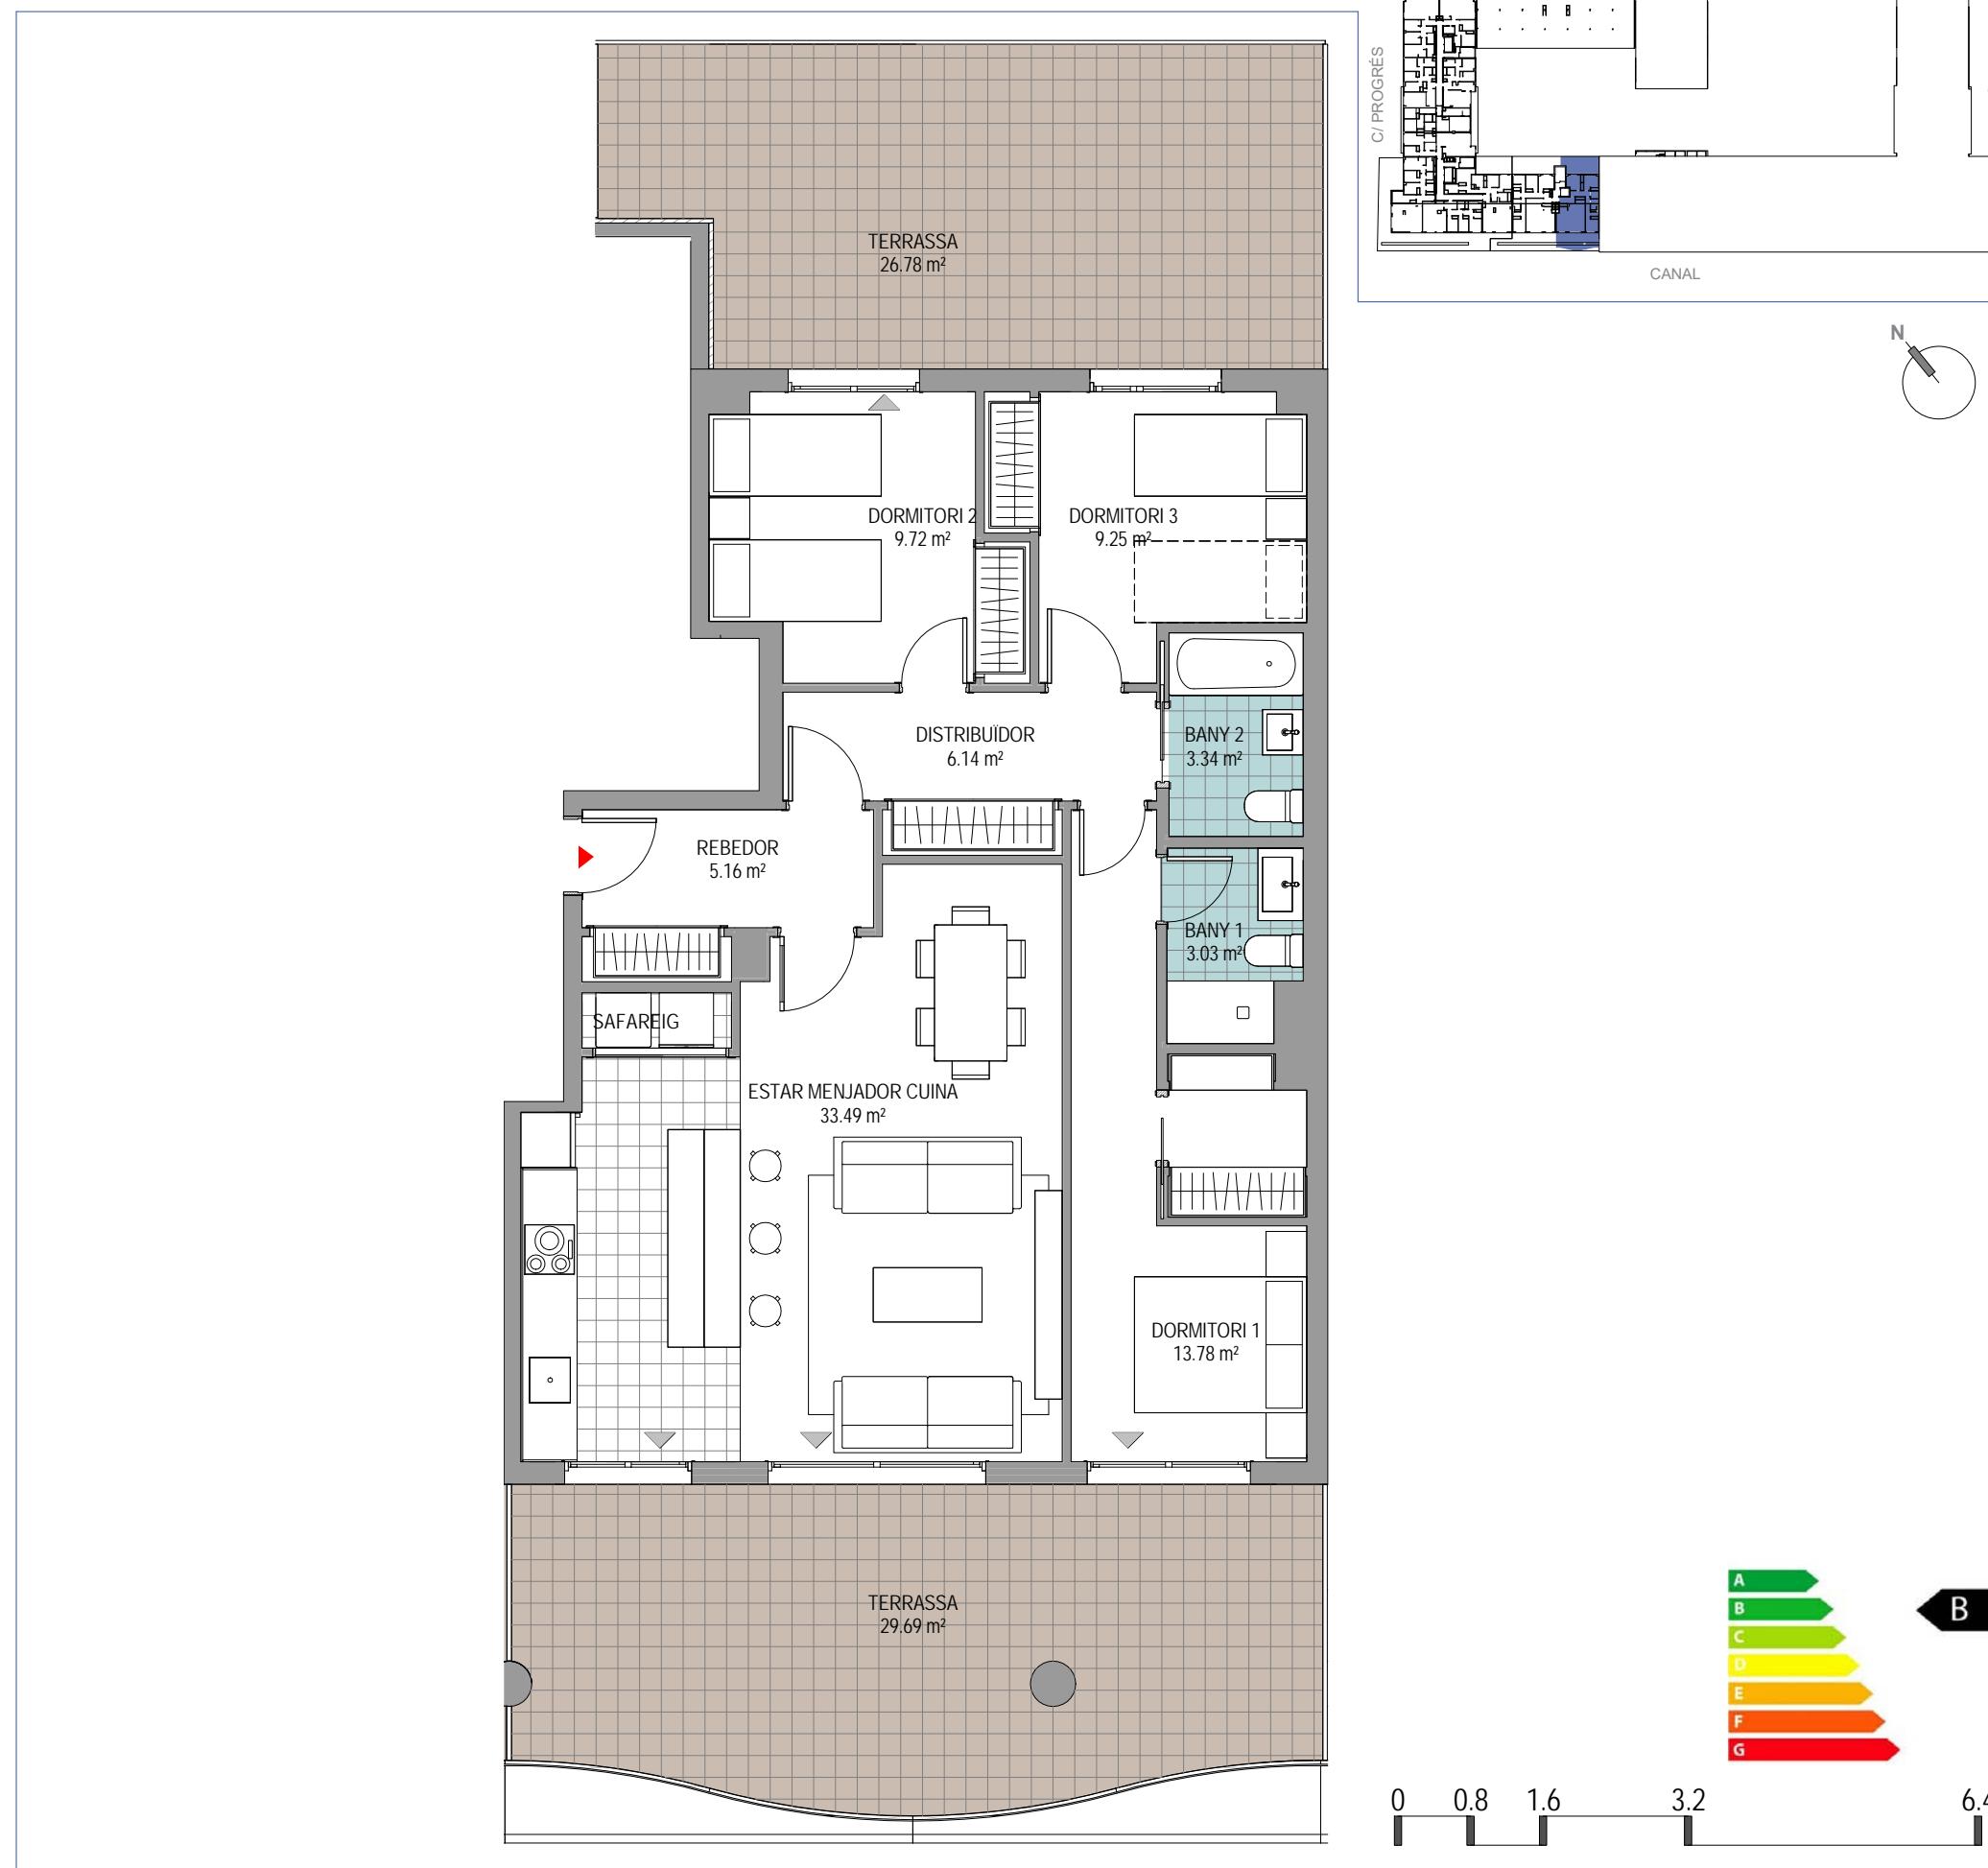

www.kronosh2o.com

Habitatge Tipus A08 - Plantes 1

Opció cuina oberta

Superfícies aproximades:

Superfície Útil: 83,91m²
 Superfície Útil Terrassa: 56,47m²
 Superfície Construïda: 114,66m²
(amb part proporcional de zones comuns)

Aquest document (tant en la seva part gràfica com a les dades referides a superfícies) té caràcter orientatiu, sense perjudici de la informació més exacta continguda a la documentació tècnica de l'edifici. Tot el mobiliari que es mostra en aquest plànol, inclòs el de la cuina, s'ha inclòs a efectes merament orientatius i decoratius.