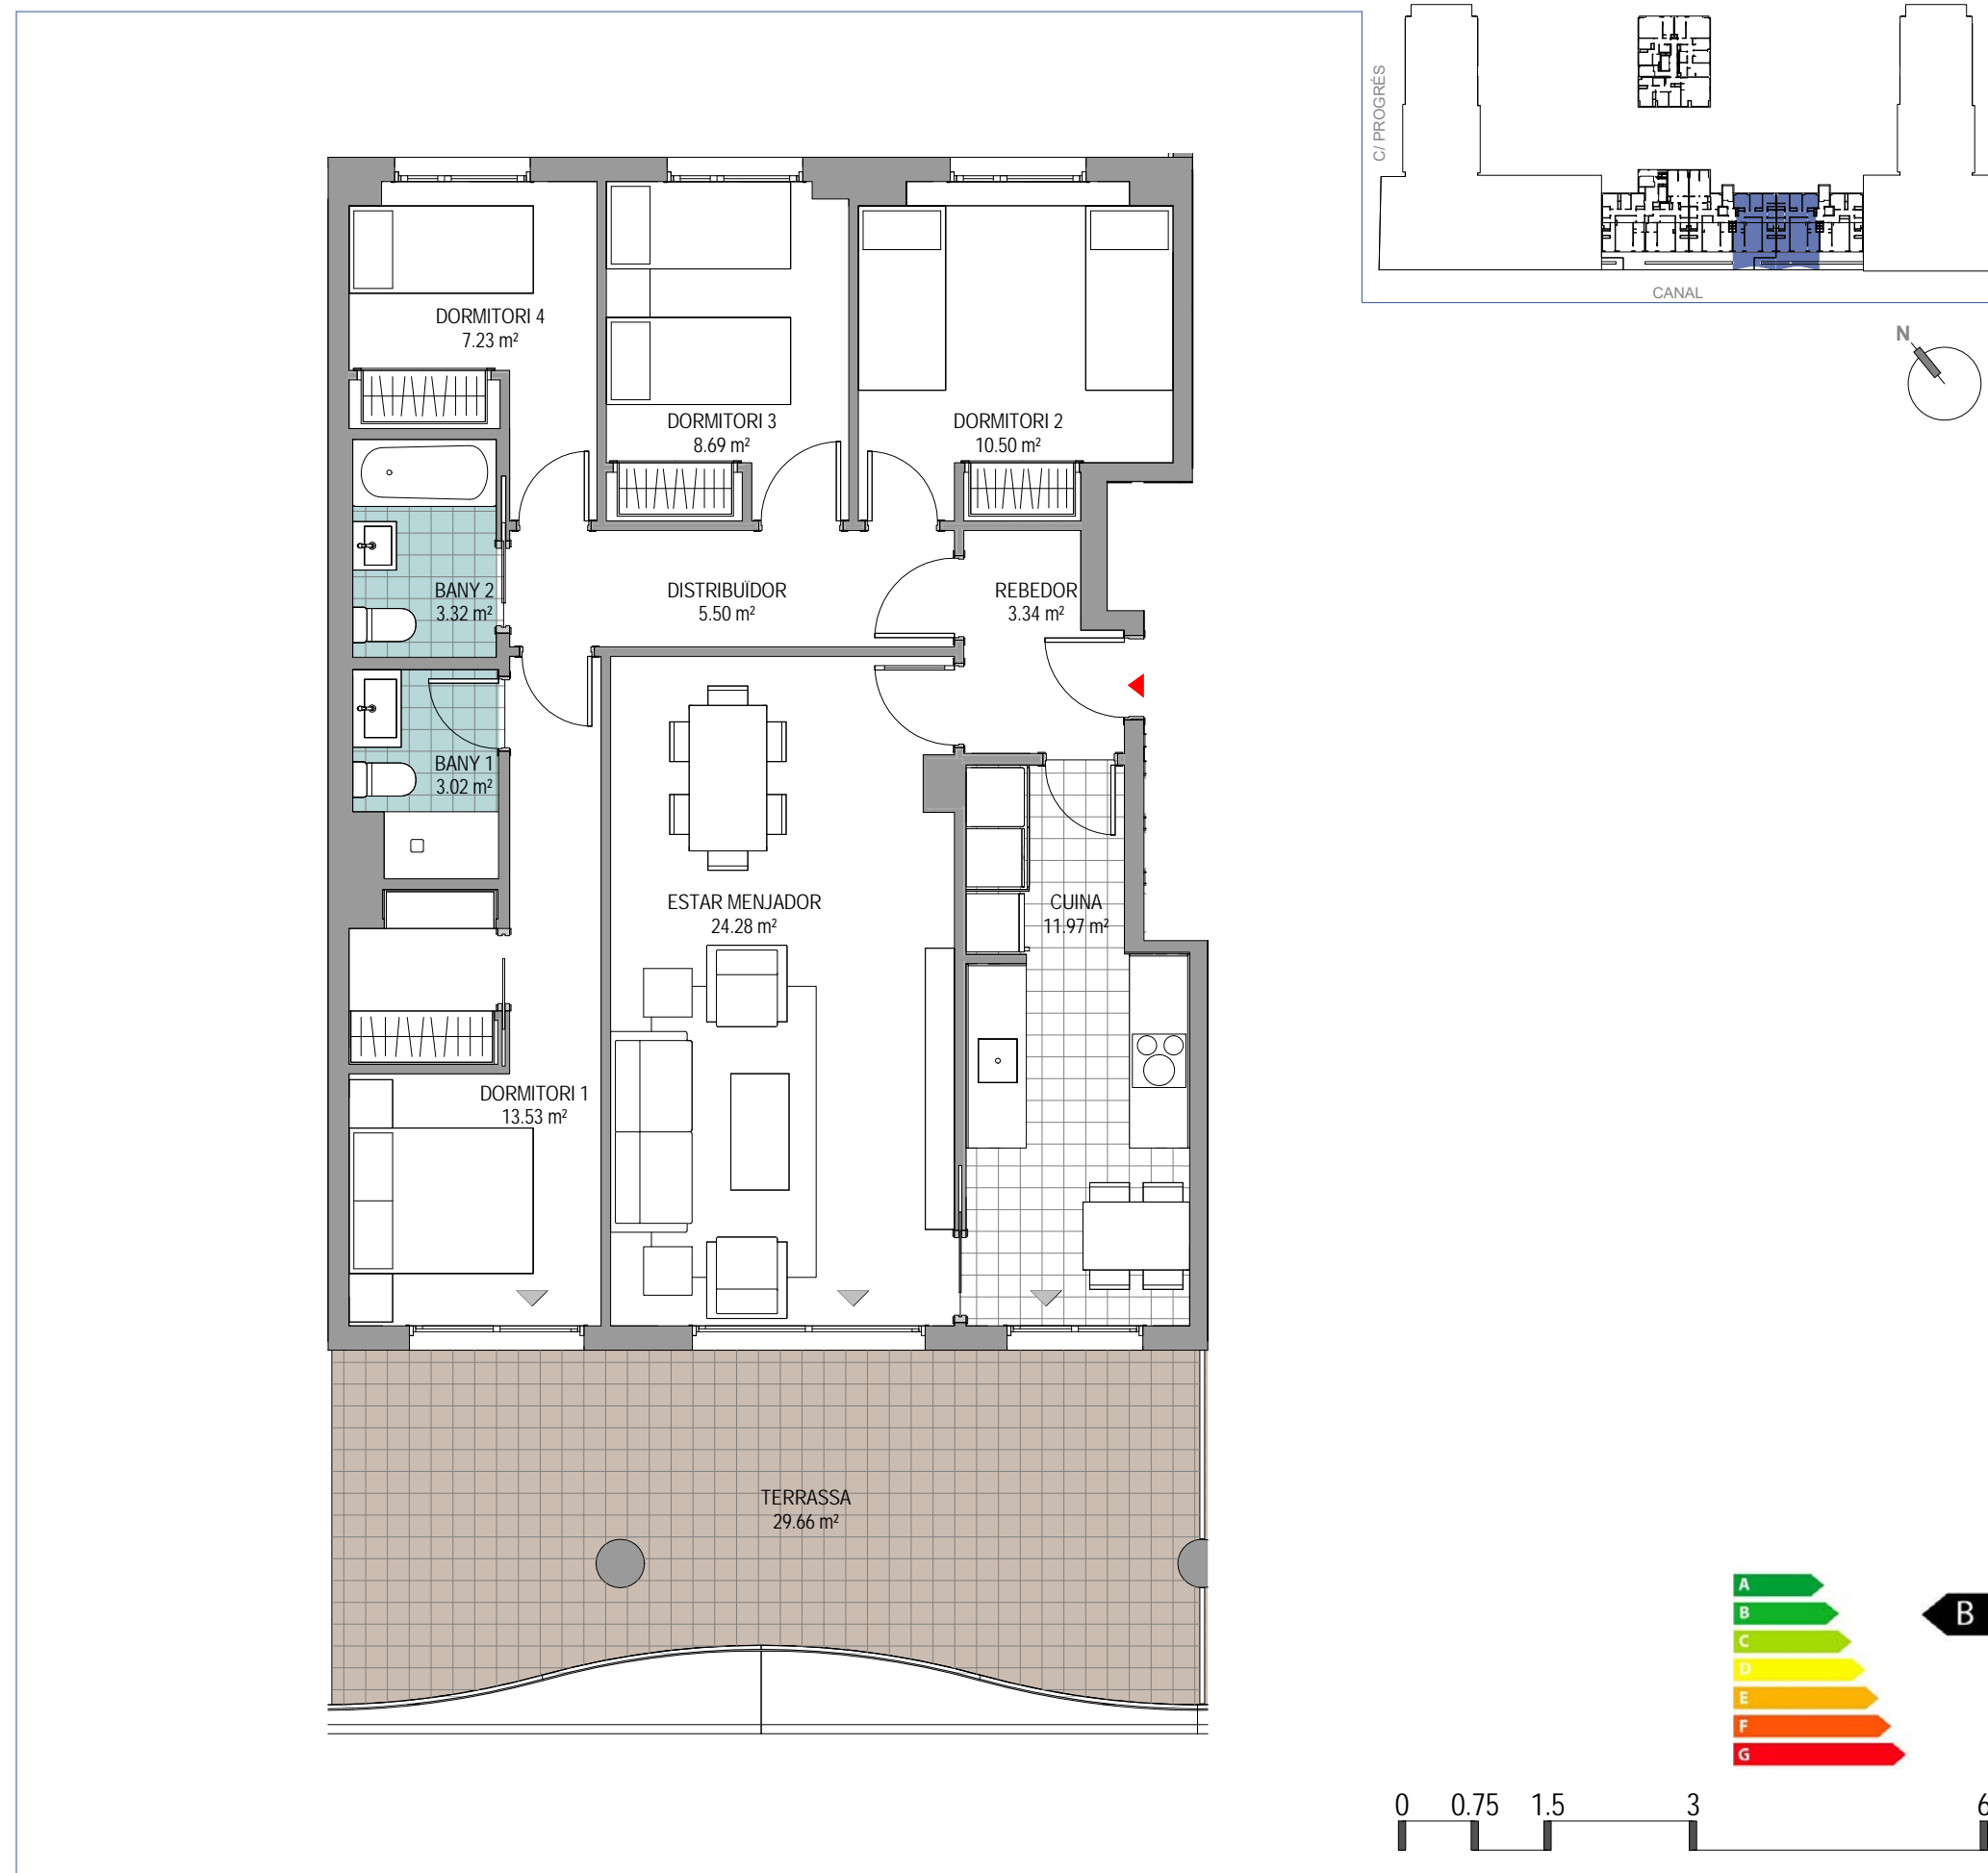

## Habitatge Tipus B01 - Plantes 2 i 3

Opció 1

### Superfícies aproximades:

Superfície Útil:	91.38m <sup>2</sup>
Superfície Útil Terrassa:	29.66m <sup>2</sup>
Superfície Construïda:	125.68m <sup>2</sup>

(amb part proporcional de zones comuns)

Aquest document (tant en la seva part gràfica com a les dades referides a superfícies) té caràcter orientatiu, sense perjudici de la informació més exacta continguda a la documentació tècnica de l'edifici. Tot el mobiliari que es mostra en aquest plànol, inclòs el de la cuina, s'ha inclòs a efectes merament orientatius i decoratius.