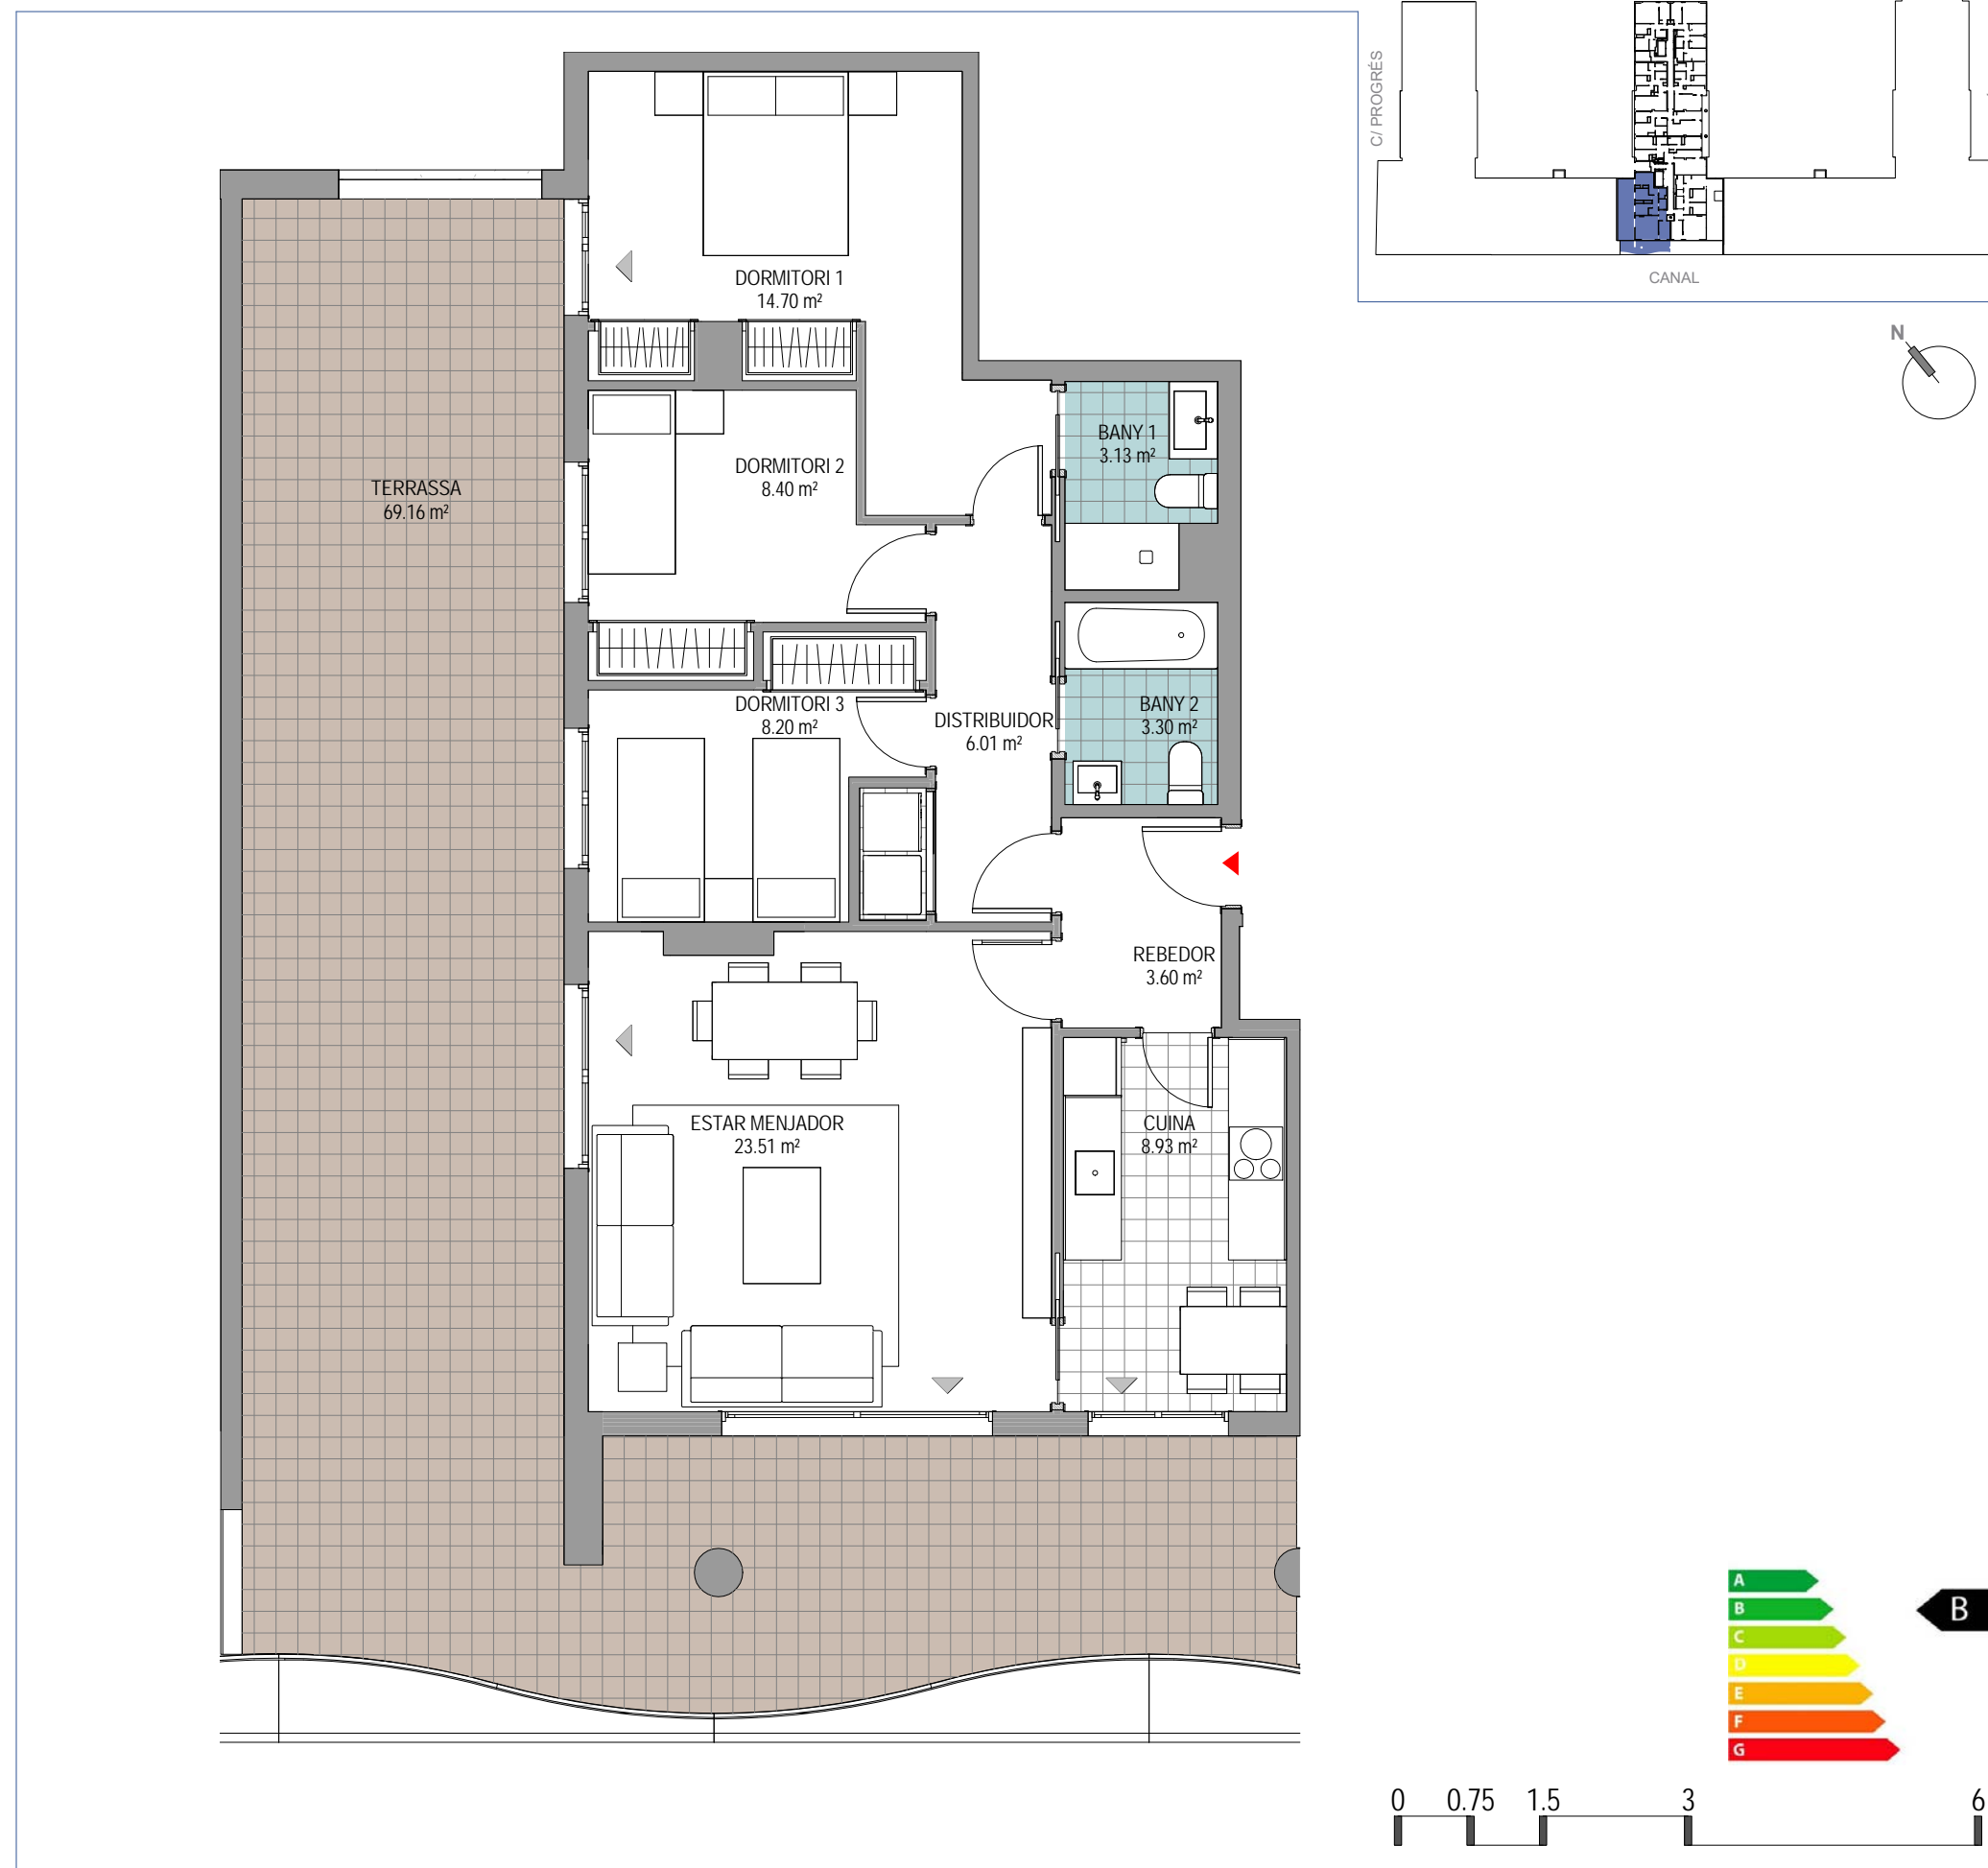

www.kronosh2o.com

Habitatge Tipus B11 - Planta 4

Opció 1

Superfícies aproximades:

Superfície Útil: 79.78m²
 Superfície Útil Terrassa: 69.16m²
 Superfície Construïda: 109.71m²
 (amb part proporcional de zones comuns)

Aquest document (tant en la seva part gràfica com a les dades referides a superfícies) té caràcter orientatiu, sense perjudici de la informació més exacta continguda a la documentació tècnica de l'edifici. Tot el mobiliari que es mostra en aquest plànol, inclòs el de la cuina, s'ha inclòs a efectes merament orientatius i decoratius.