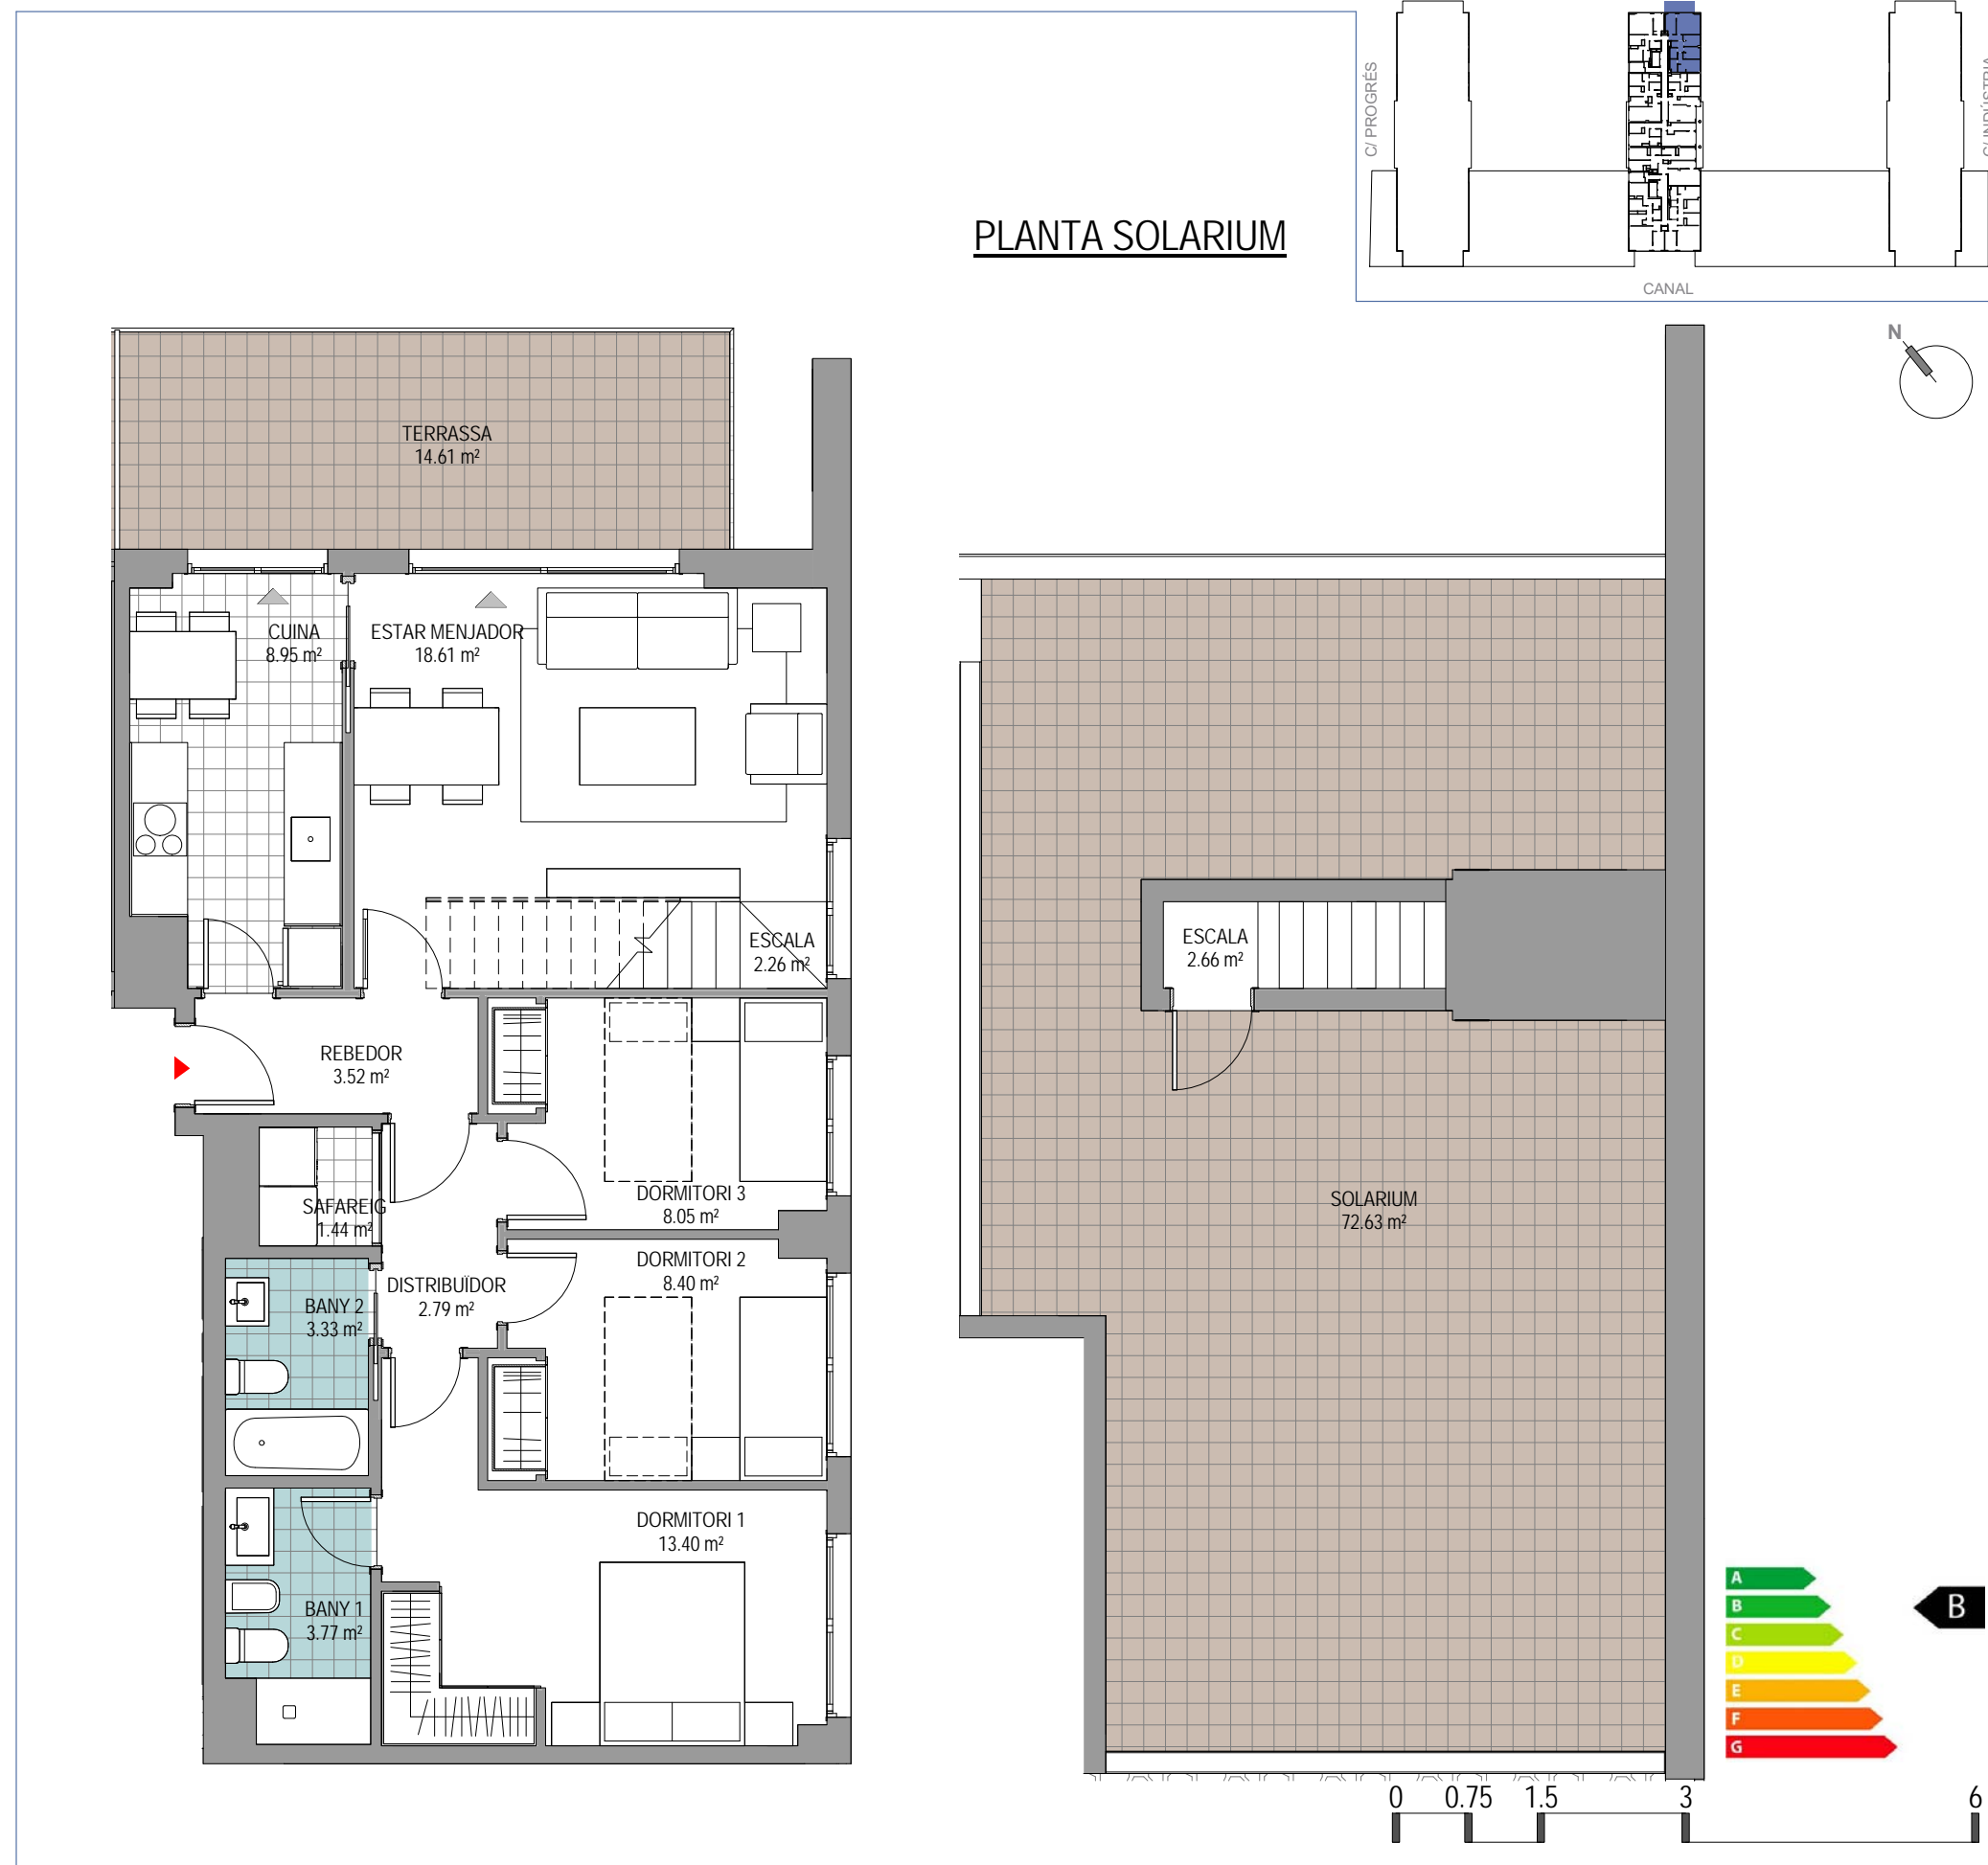

## Habitatge Tipus B17 - Planta 8

Opció 1

### Superfícies aproximades:

Superfície Útil: 77.18m<sup>2</sup>  
 Superfície Útil Terrassa: 87.24m<sup>2</sup>  
 Superfície Construïda: 107.18m<sup>2</sup>  
 (amb part proporcional de zones comuns)

Aquest document (tant en la seva part gràfica com a les dades referides a superfícies) té caràcter orientatiu, sense perjudici de la informació més exacta continguda a la documentació tècnica de l'edifici. Tot el mobiliari que es mostra en aquest plànol, inclòs el de la cuina, s'ha inclòs a efectes merament orientatius i decoratius.