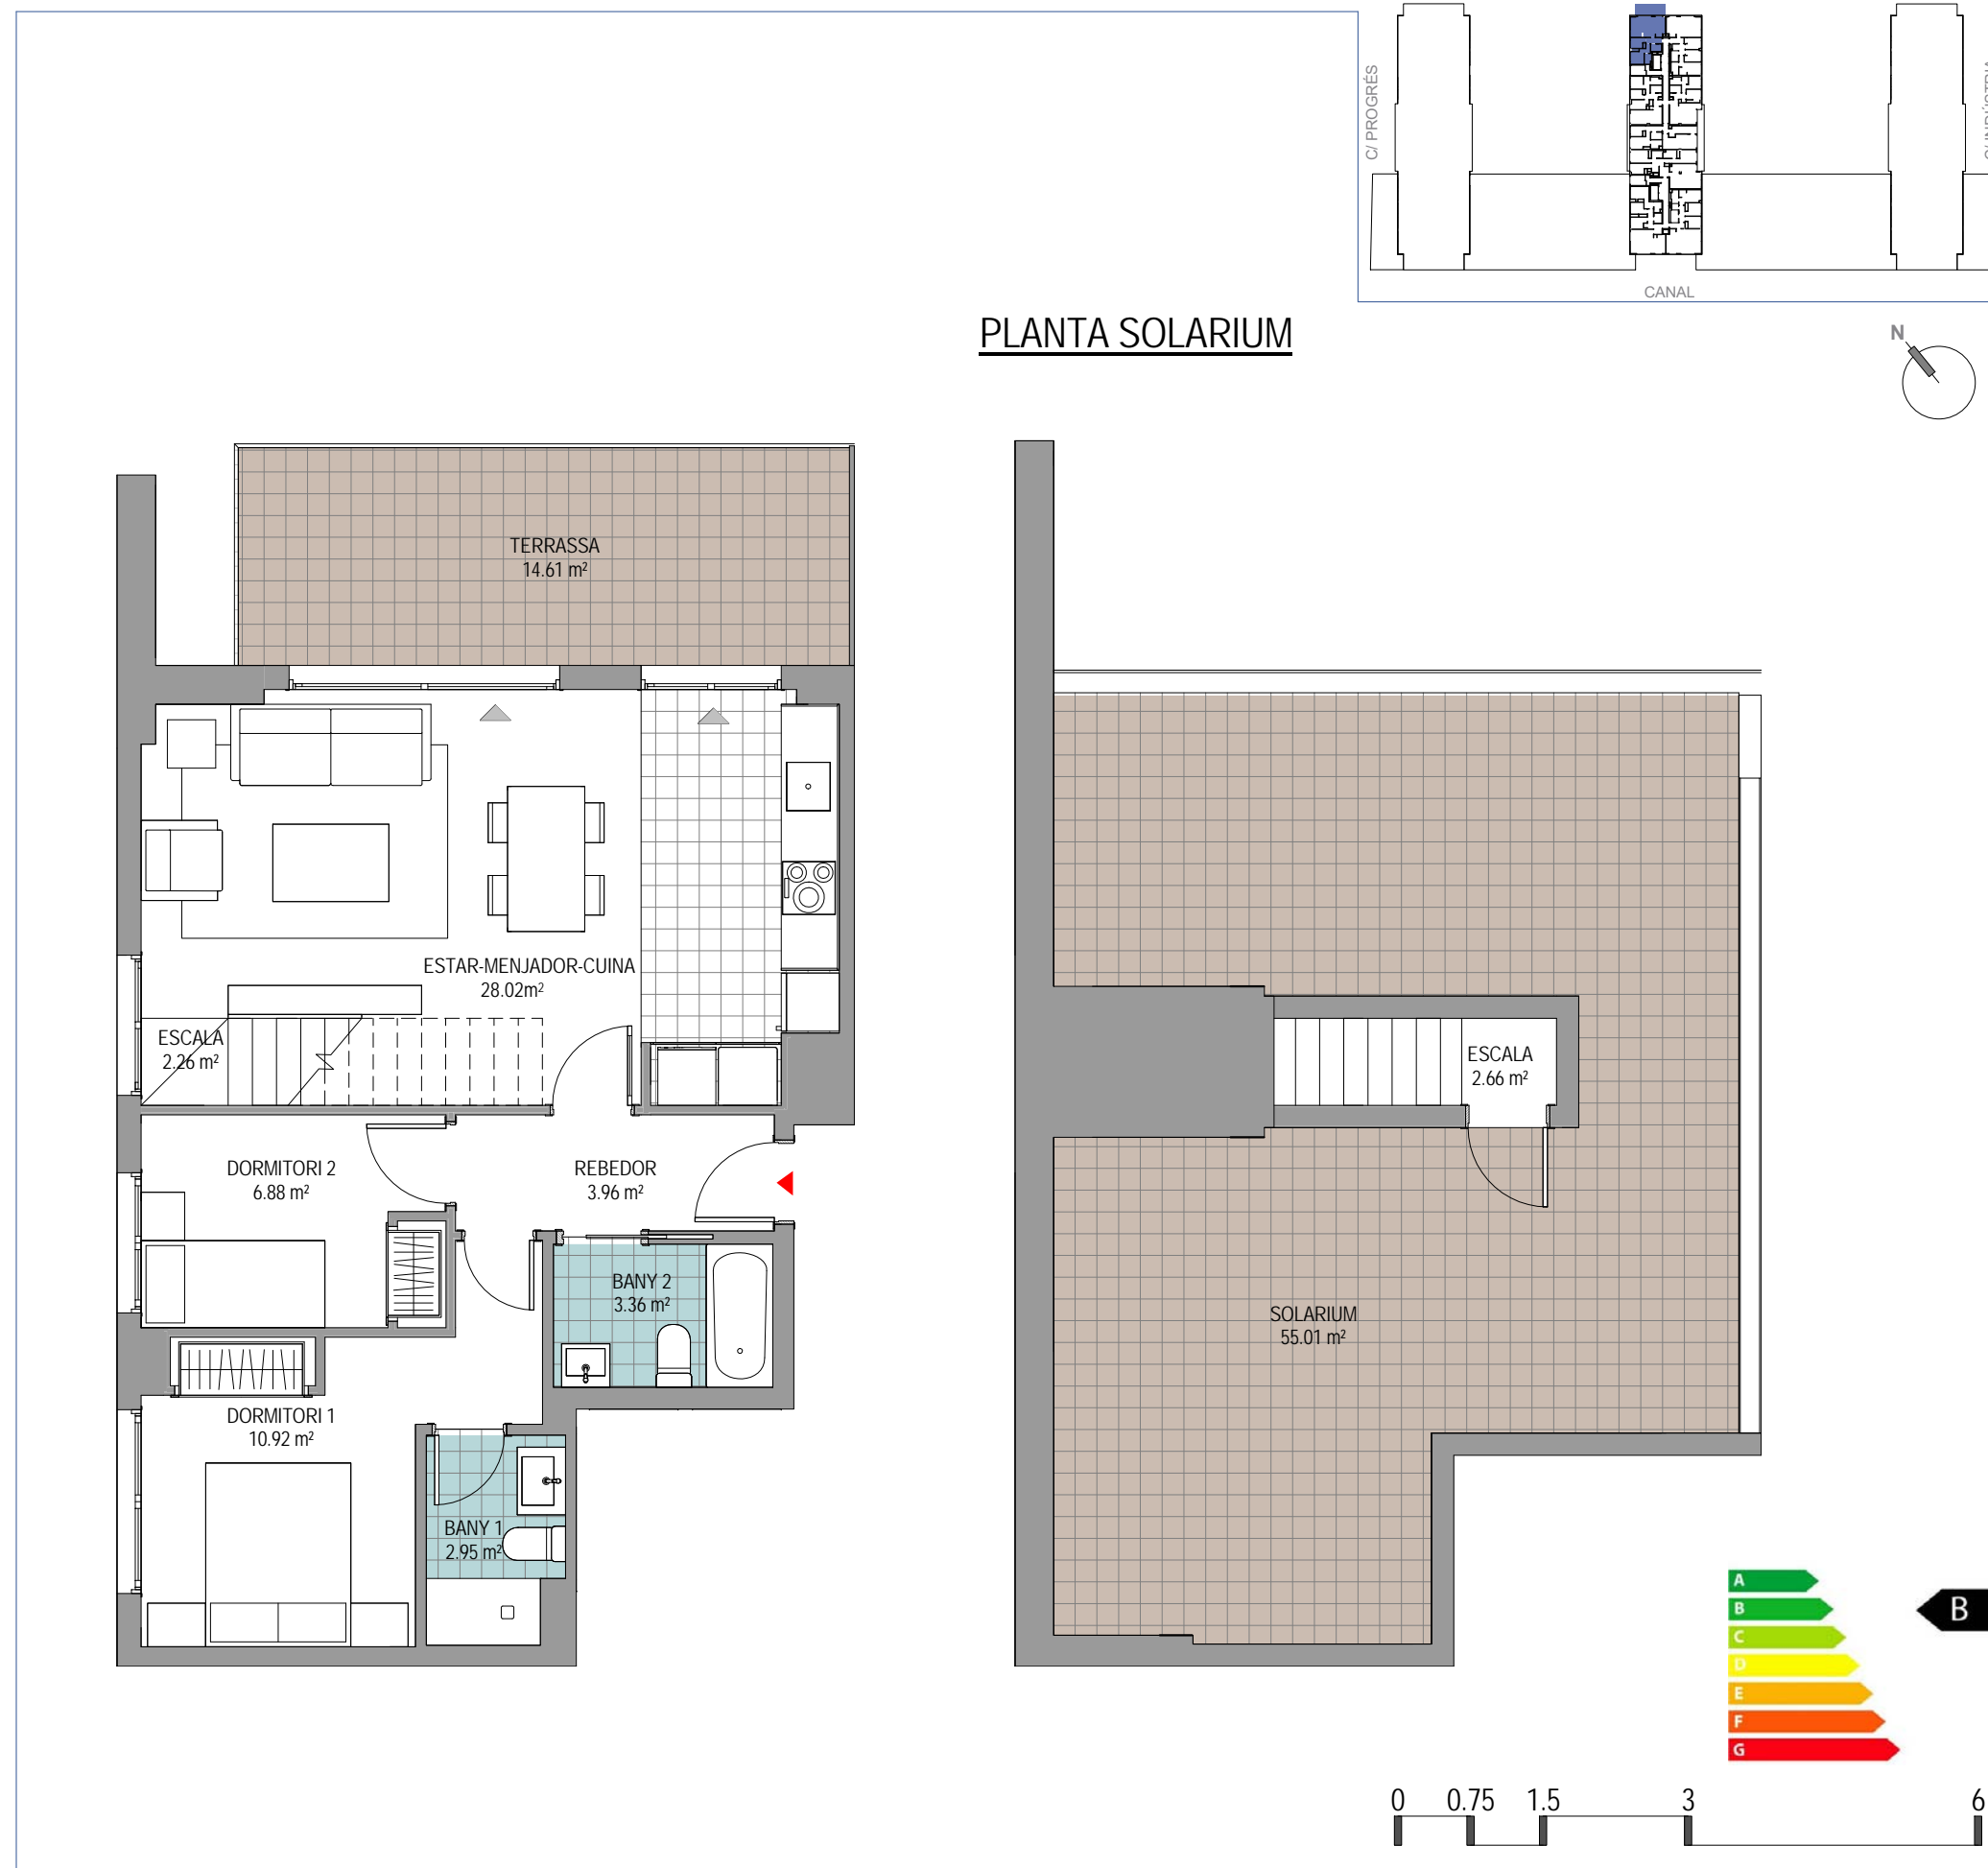

www.kronosh2o.com

Habitatge Tipus B24 - Planta 8

Opció cuina oberta

Superfícies aproximades:

Superfície Útil:	61.01m ²
Superfície Útil Terrassa:	69.62m ²
Superfície Construïda:	84.21m ²

(amb part proporcional de zones comuns)

Aquest document (tant en la seva part gràfica com a les dades referides a superfícies) té caràcter orientatiu, sense perjudici de la informació més exacta continguda a la documentació tècnica de l'edifici. Tot el mobiliari que es mostra en aquest plànol, inclòs el de la cuina, s'ha inclòs a efectes merament orientatius i decoratius.