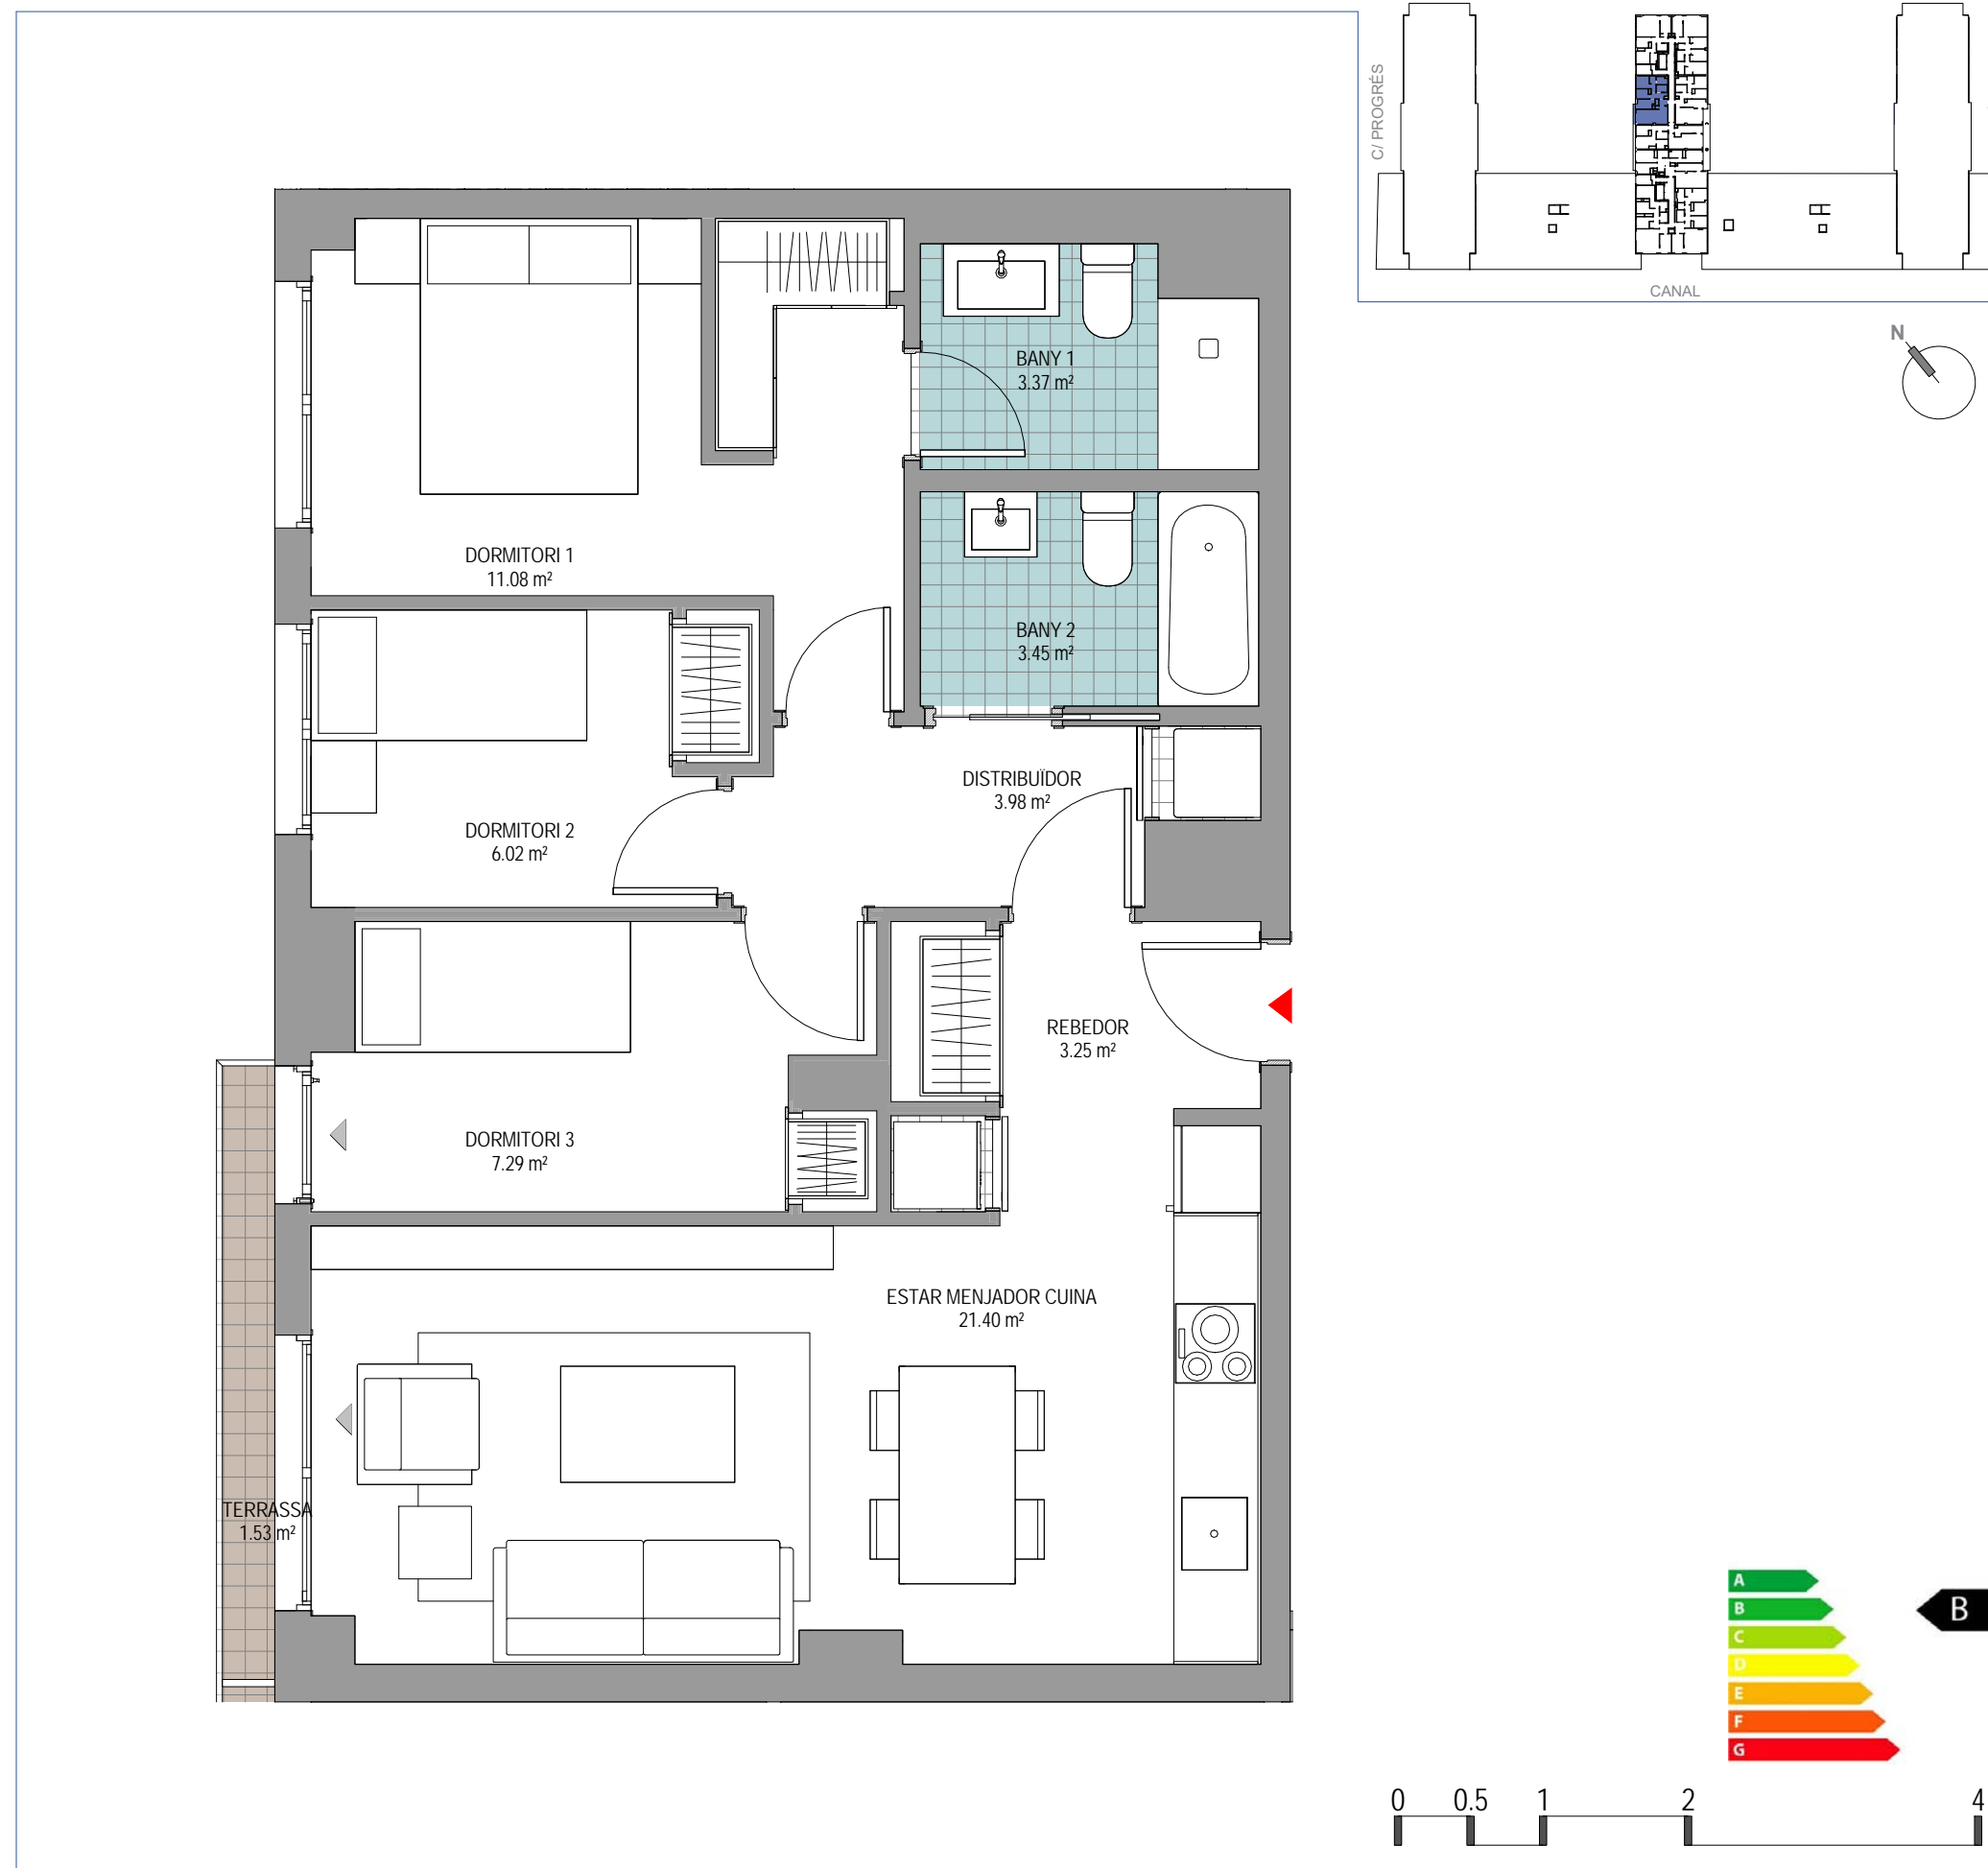

www.kronosh2o.com

Habitatge Tipus B26 - Plantes 4 a 8

Opció 1

Superfícies aproximades:

Superfície Útil: 59.84m²
 Superfície Útil Terrassa: 1.53m²
 Superfície Construïda: 82.60m²
(amb part proporcional de zones comuns)

Aquest document (tant en la seva part gràfica com a les dades referides a superfícies) té caràcter orientatiu, sense perjudici de la informació més exacta continguda a la documentació tècnica de l'edifici. Tot el mobiliari que es mostra en aquest plànol, inclòs el de la cuina, s'ha inclòs a efectes merament orientatius i decoratius.