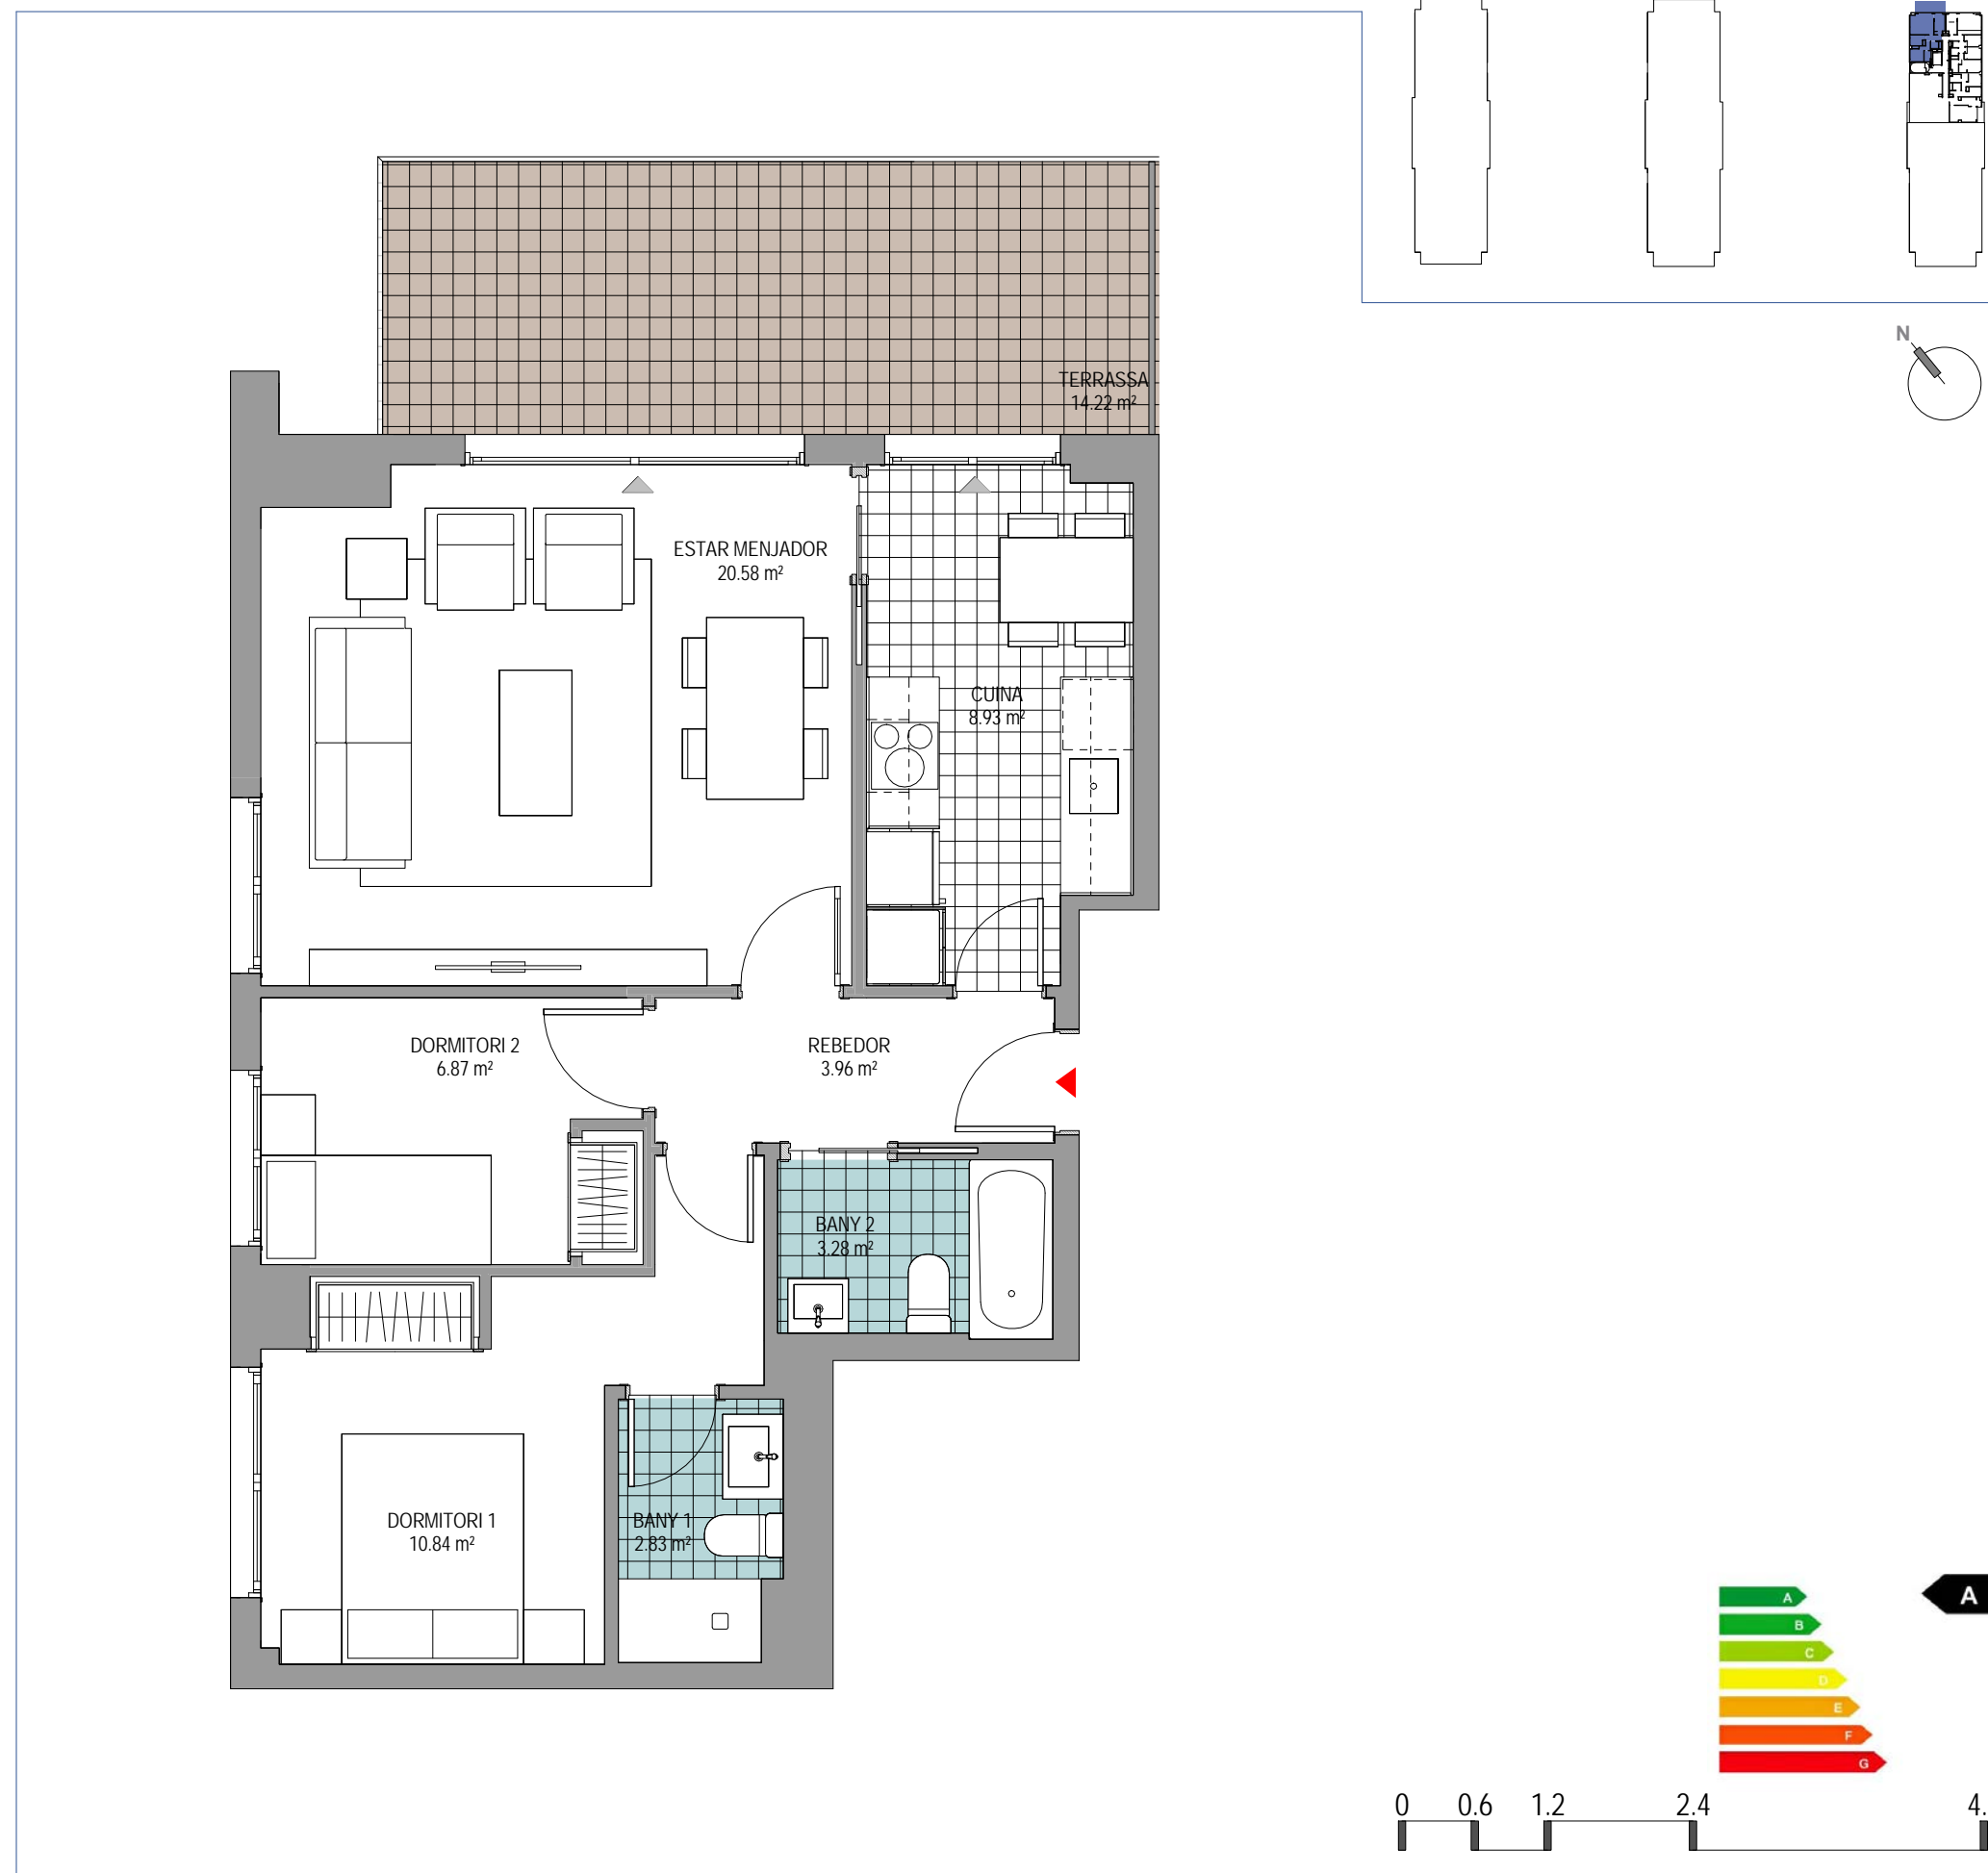

www.kronosh2o.com

Habitatge Tipus C23 - Plantes 1 a 10

Opció 1

Superfícies aproximades:

Superfície Útil: 57,29m²
Superfície Útil Terrassa: 14,22m²
Superfície Construïda: 79,06m²
(amb part proporcional de zones comuns)

Aquest document (tant en la seva part gràfica com a les dades referides a superfícies) té caràcter orientatiu, sense perjudici de la informació més exacta continguda a la documentació tècnica de l'edifici. Tot el mobiliari que es mostra en aquest plànol, inclòs el de la cuina, s'ha inclòs a efectes merament orientatius i decoratius.