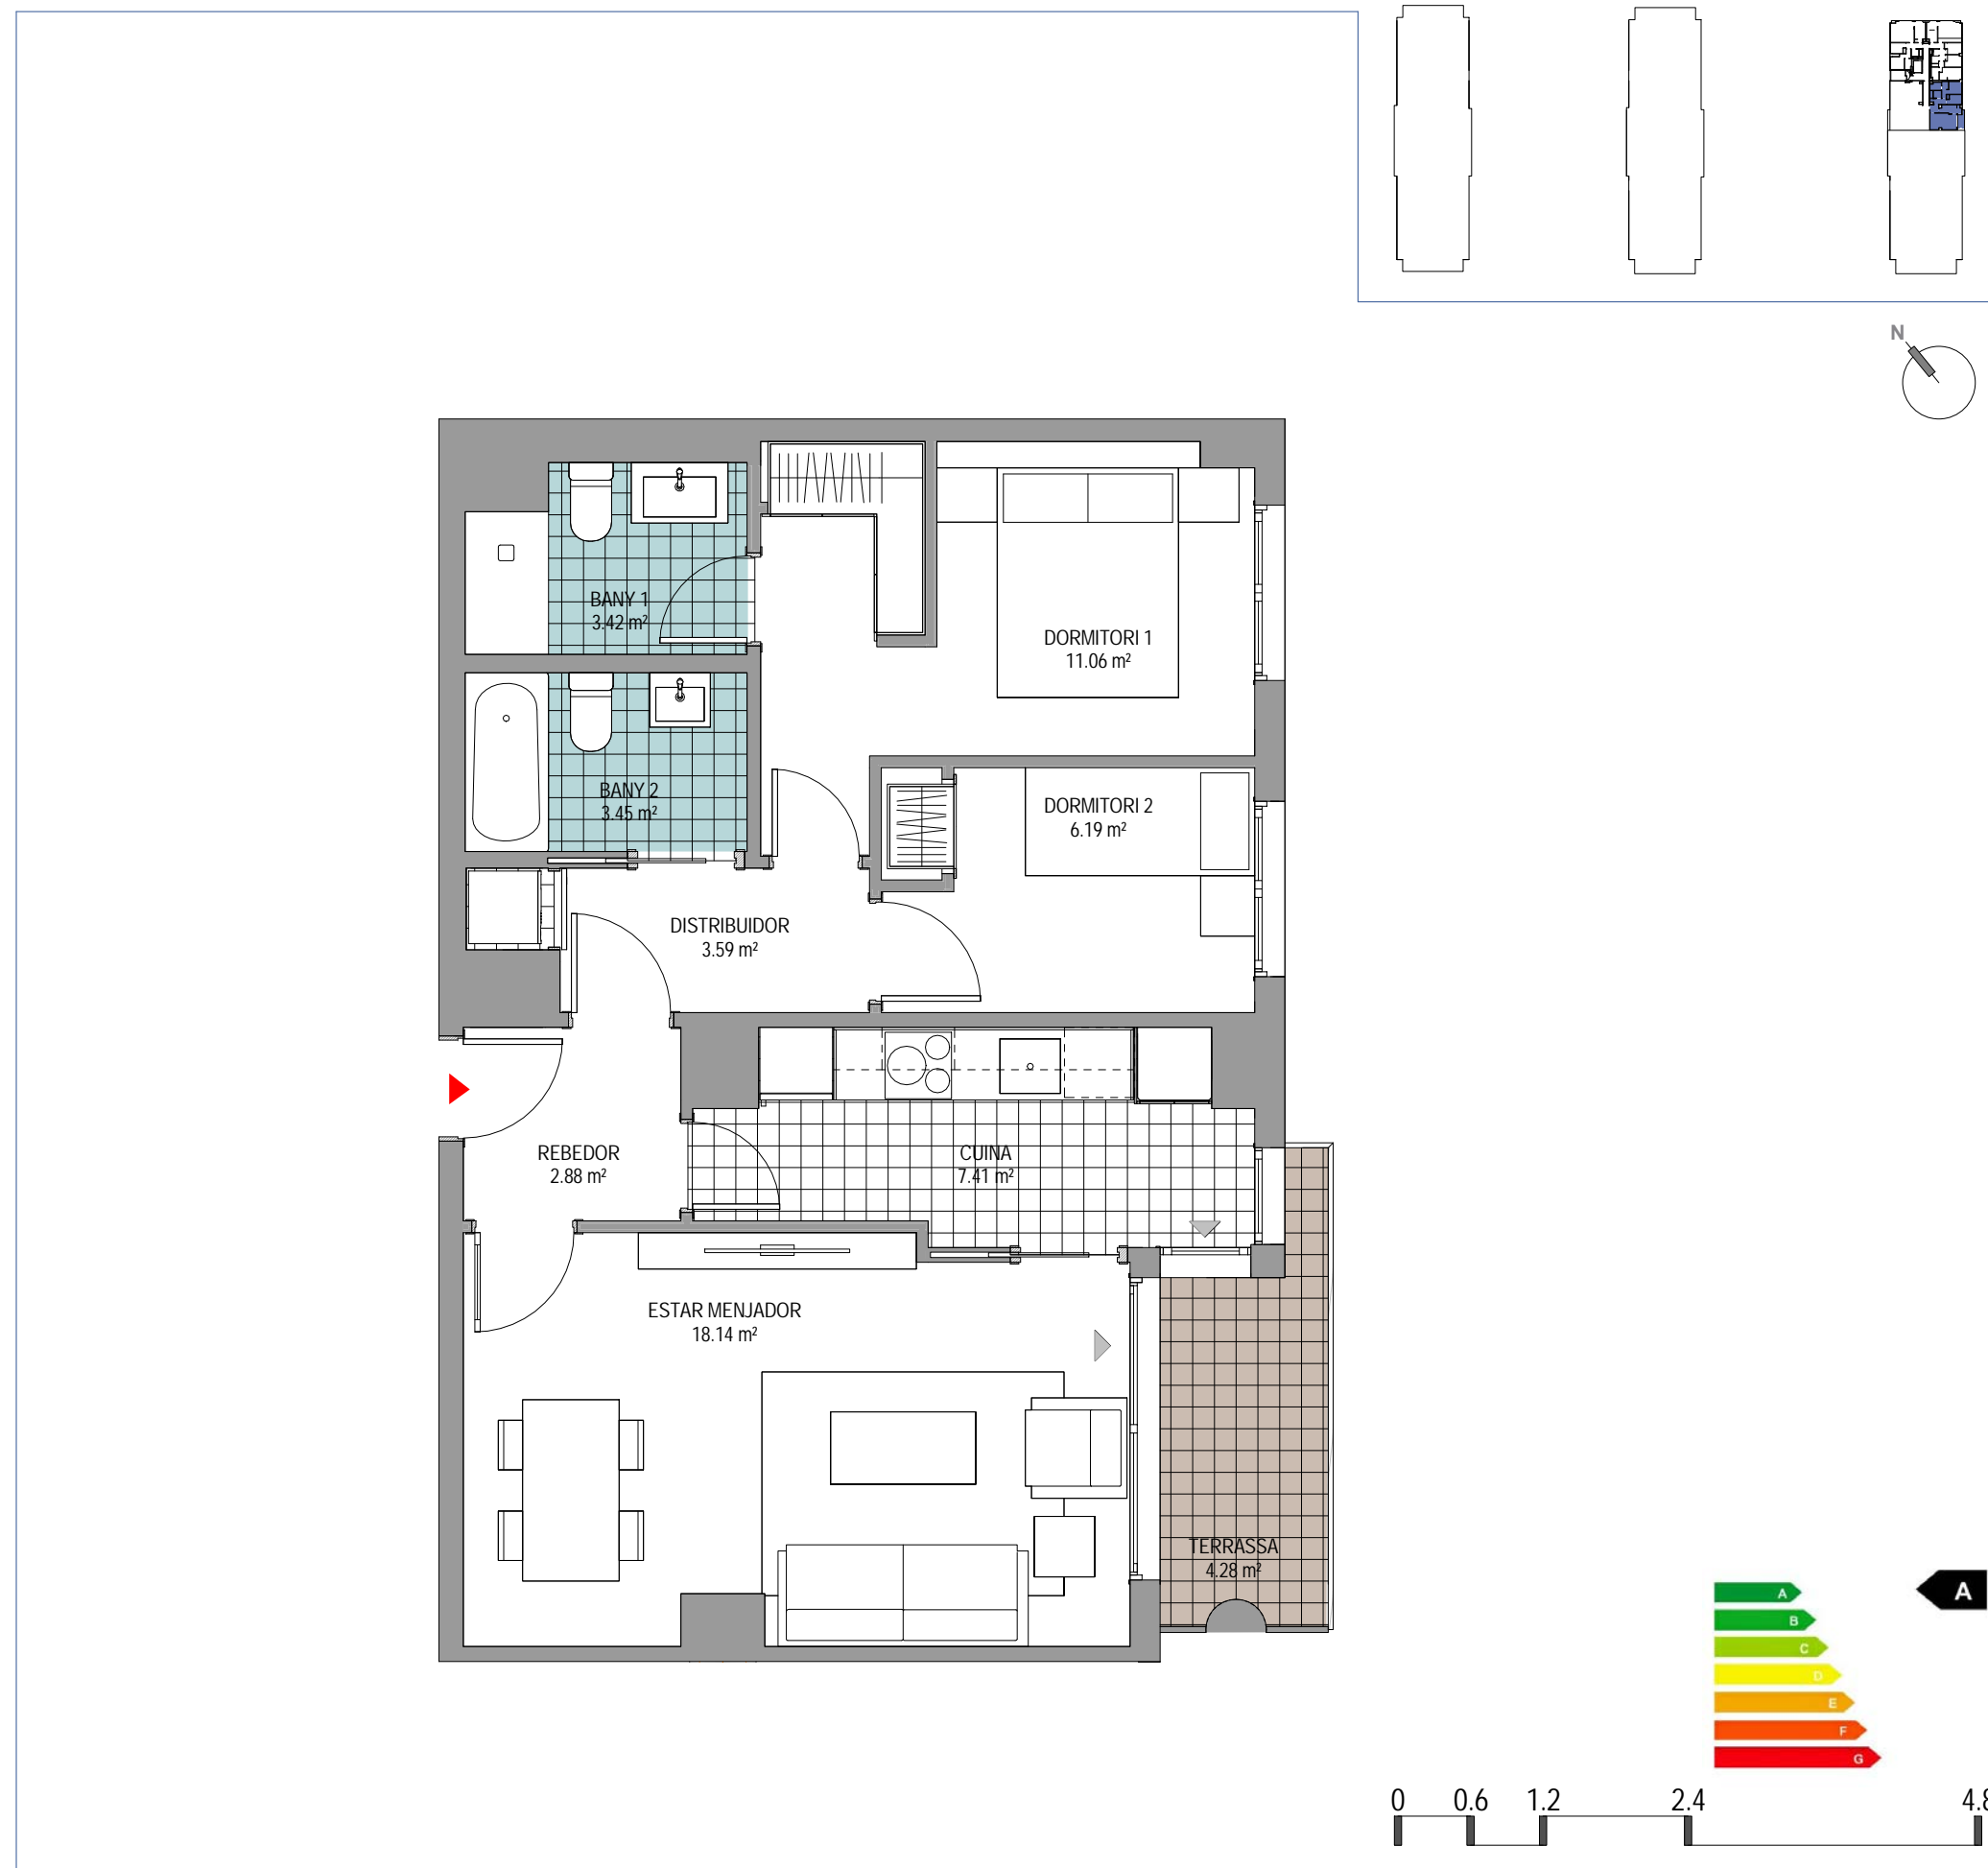

www.kronosh2o.com

Habitatge Tipus C25 - Plantes 1 a 11

Opció 1

Superfícies aproximades:

Superfície Útil: 56,14 m²
Superfície Útil Terrassa: 4,28 m²
Superfície Construïda: 77,47 m²
(amb part proporcional de zones comuns)

Aquest document (tant en la seva part gràfica com a les dades referides a superfícies) té caràcter orientatiu, sense perjudici de la informació més exacta continguda a la documentació tècnica de l'edifici. Tot el mobiliari que es mostra en aquest plànol, inclòs el de la cuina, s'ha inclòs a efectes merament orientatius i decoratius.