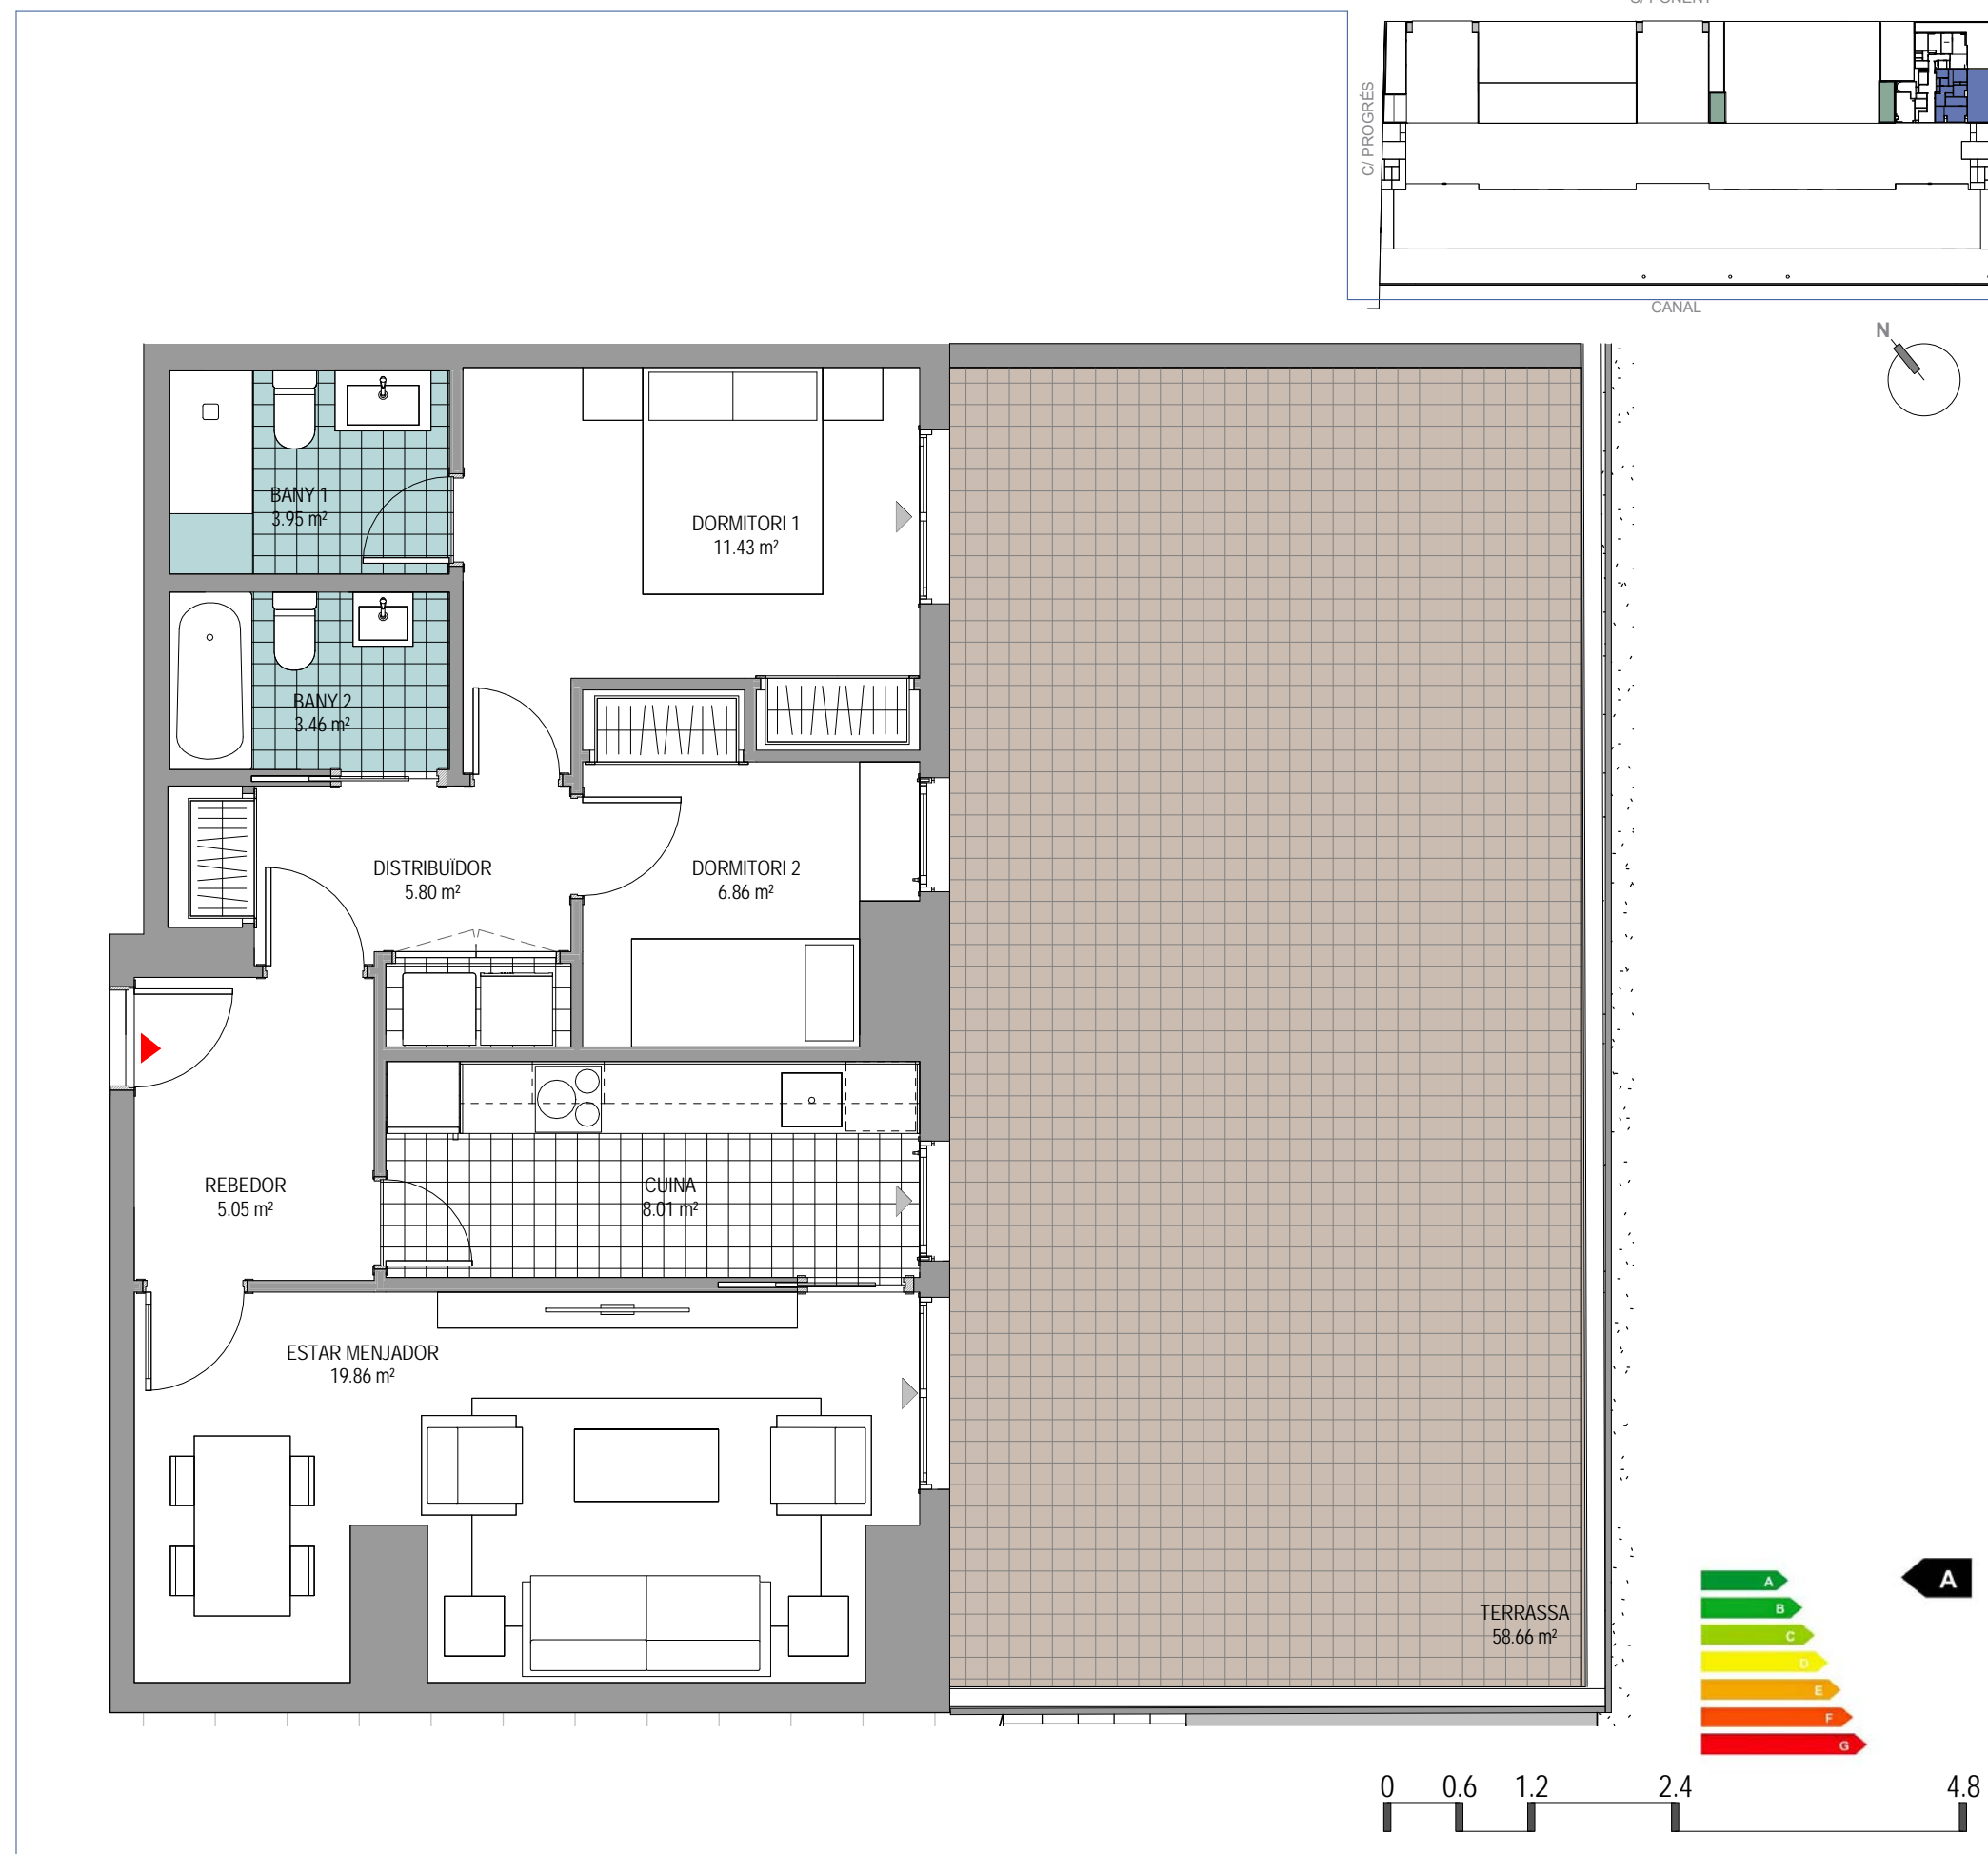

www.kronosh2o.com

Habitatge Tipus C52 - Planta PB

Opció 1

Superfícies aproximades:

Superfície Útil:	64,42m ²
Superfície Útil Terrassa:	58,66m ²
Superfície Construïda:	88,90m ²

(amb part proporcional de zones comuns)

Aquest document (tant en la seva part gràfica com a les dades referides a superfícies) té caràcter orientatiu, sense perjudici de la informació més exacta continguda a la documentació tècnica de l'edifici. Tot el mobiliari que es mostra en aquest plànol, inclòs el de la cuina, s'ha inclòs a efectes merament orientatius i decoratius.